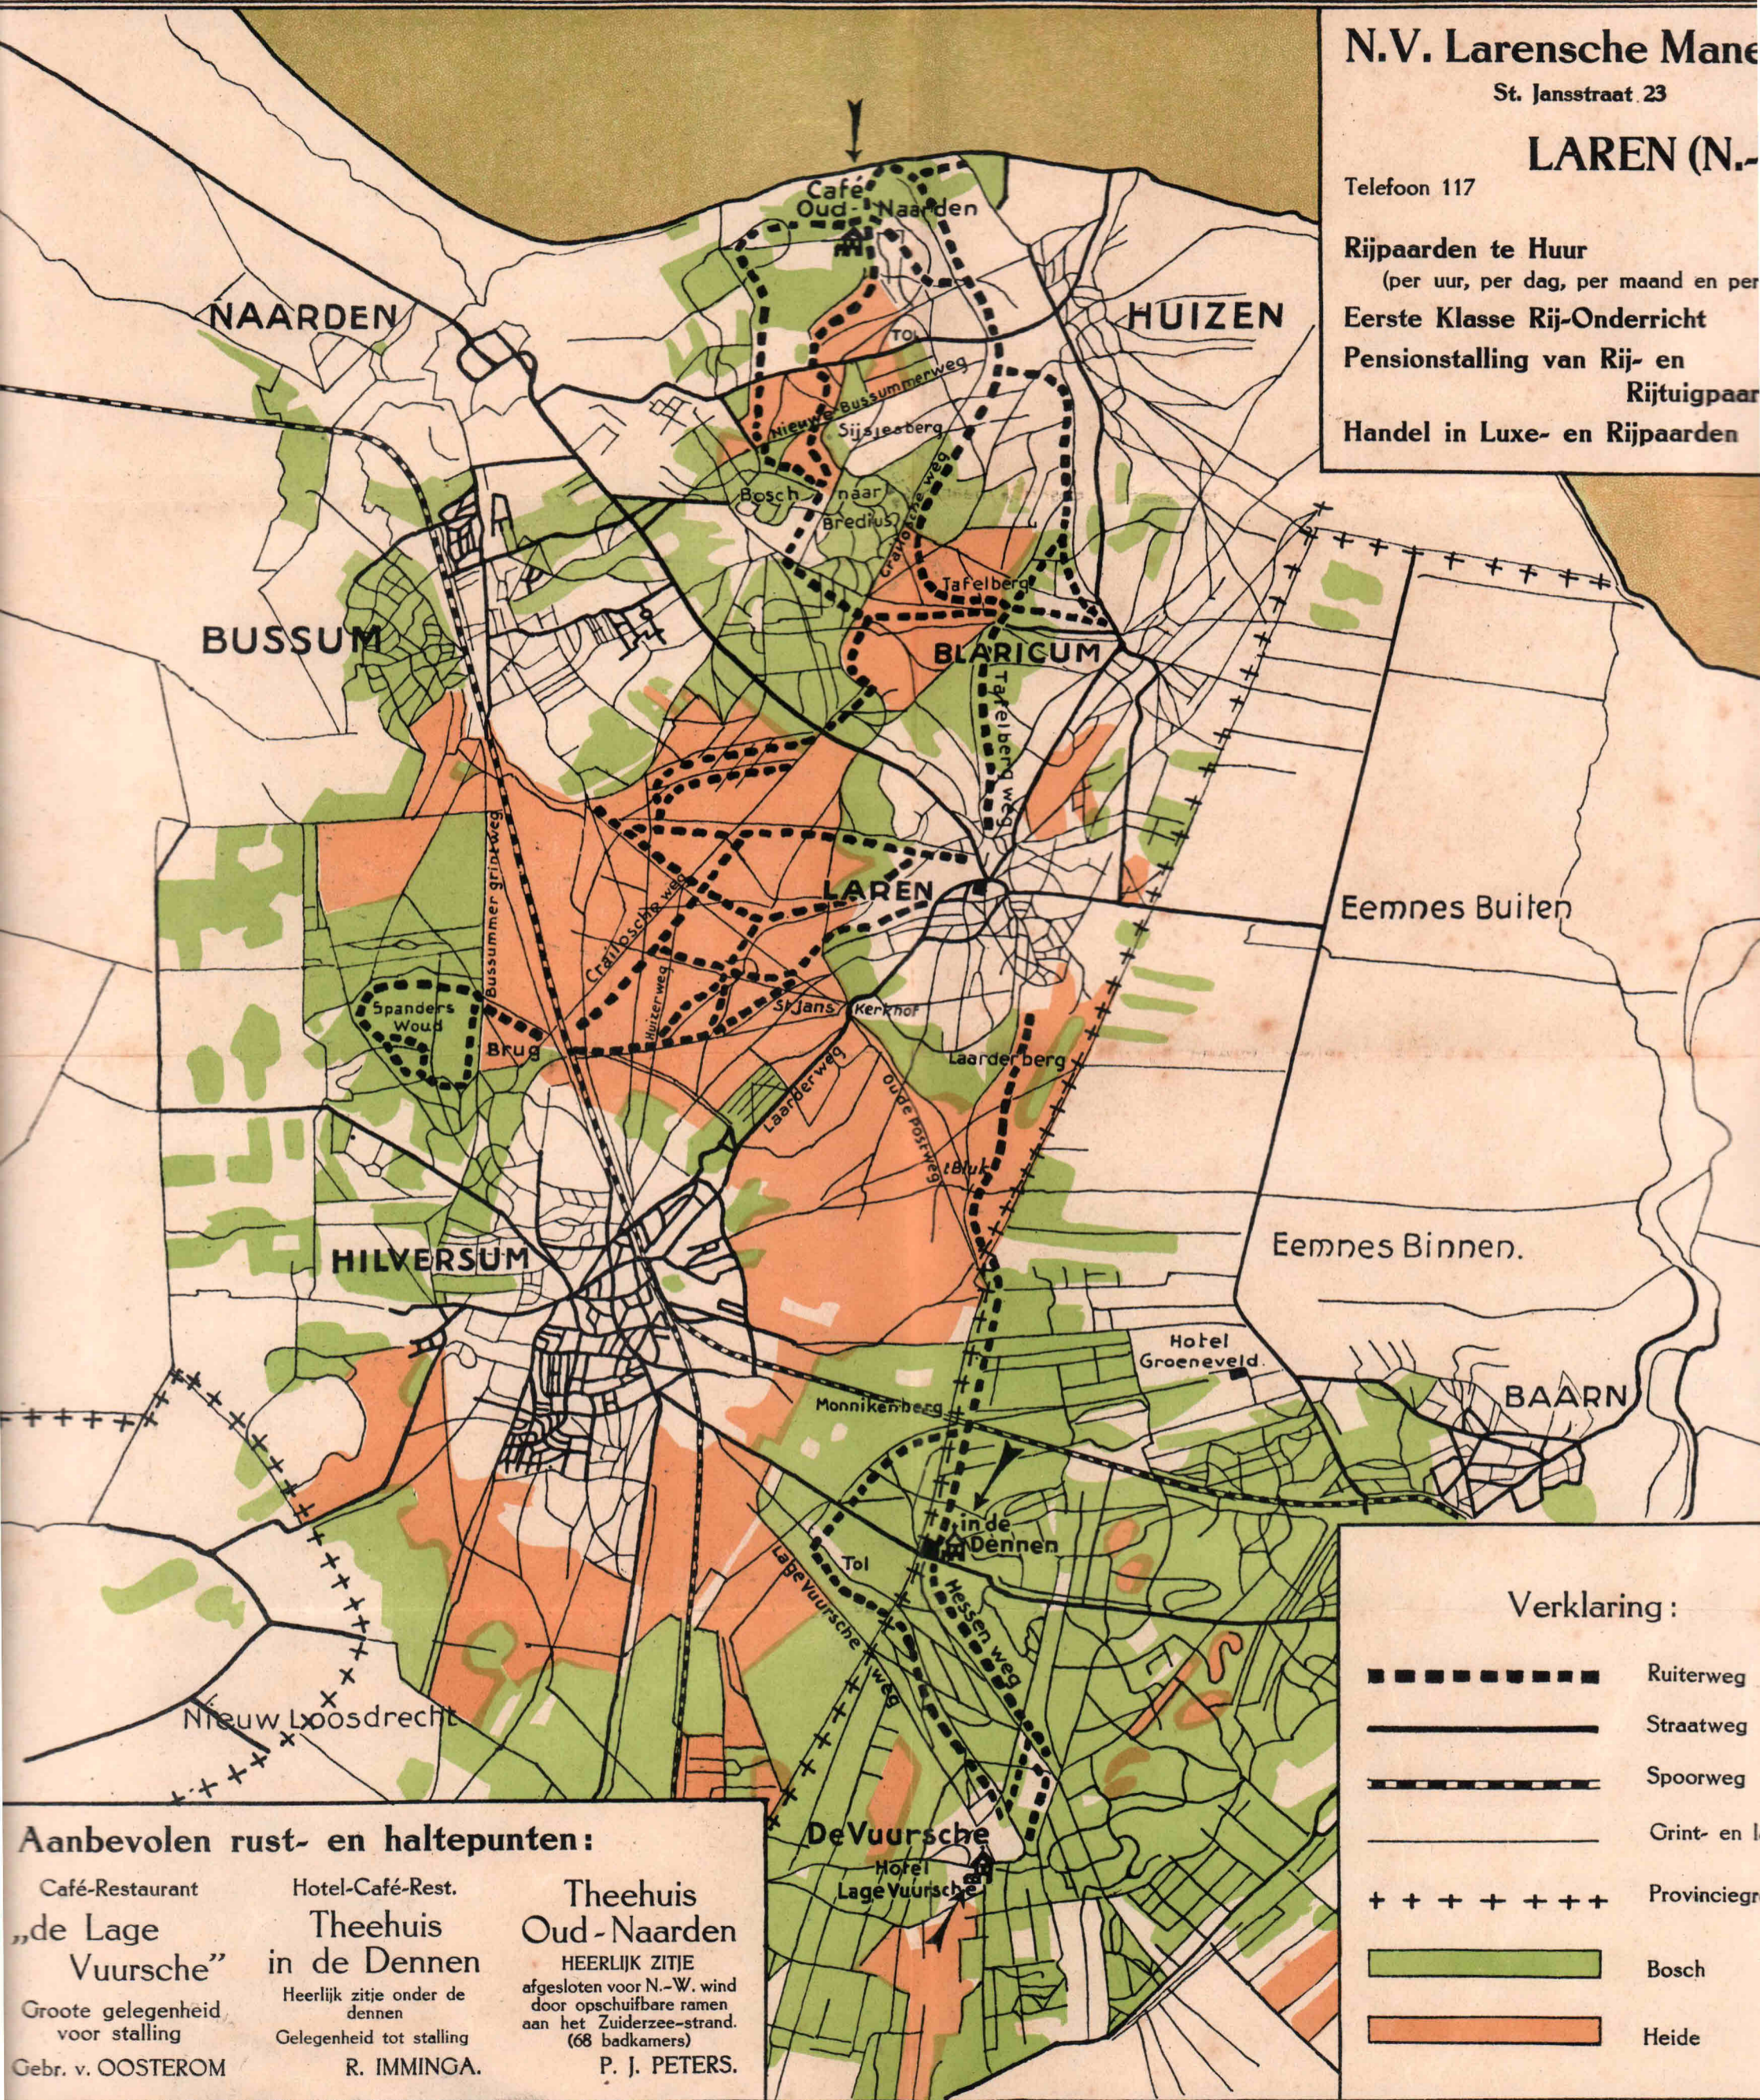

Rijtuigpaarden

Handel in Luxe- en Rijpaarden

Verklaring:

- Ruitersweg
- Straatweg
- - - - - Spoorweg
- Grint- en l...
- + + + + + Provincieg...
- Bosch
- Heide

Aanbevolen rust- en haltepunten:

Café-Restaurant
„de Lage
Vuursche”
Grote gelegenheid
voor stalling
Gebr. v. OOSTEROM