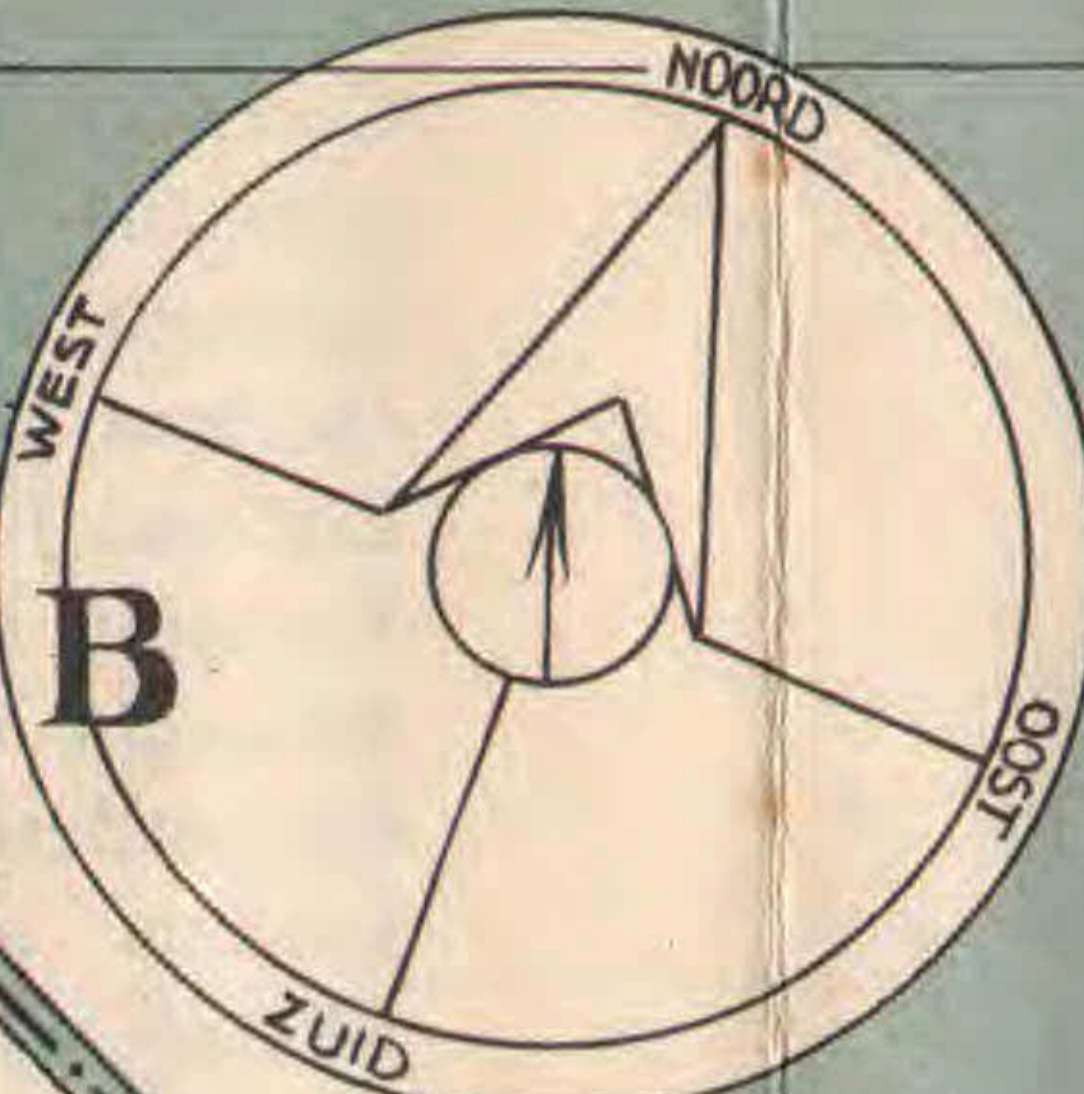

MAKELAARSKANTOOR  
**„DE SCHAKEL”**  
 is een betrouwbaar adres  
 Voor alle inlichtingen zie ommeside  
 NAARDER MEER

**KAART VAN BUSSUM  
 EN OMSTREKEN**  
 SCHAAL 1 A 10000  
 UITGAVE FIRMA R. LOS BUSSUM  
 1934