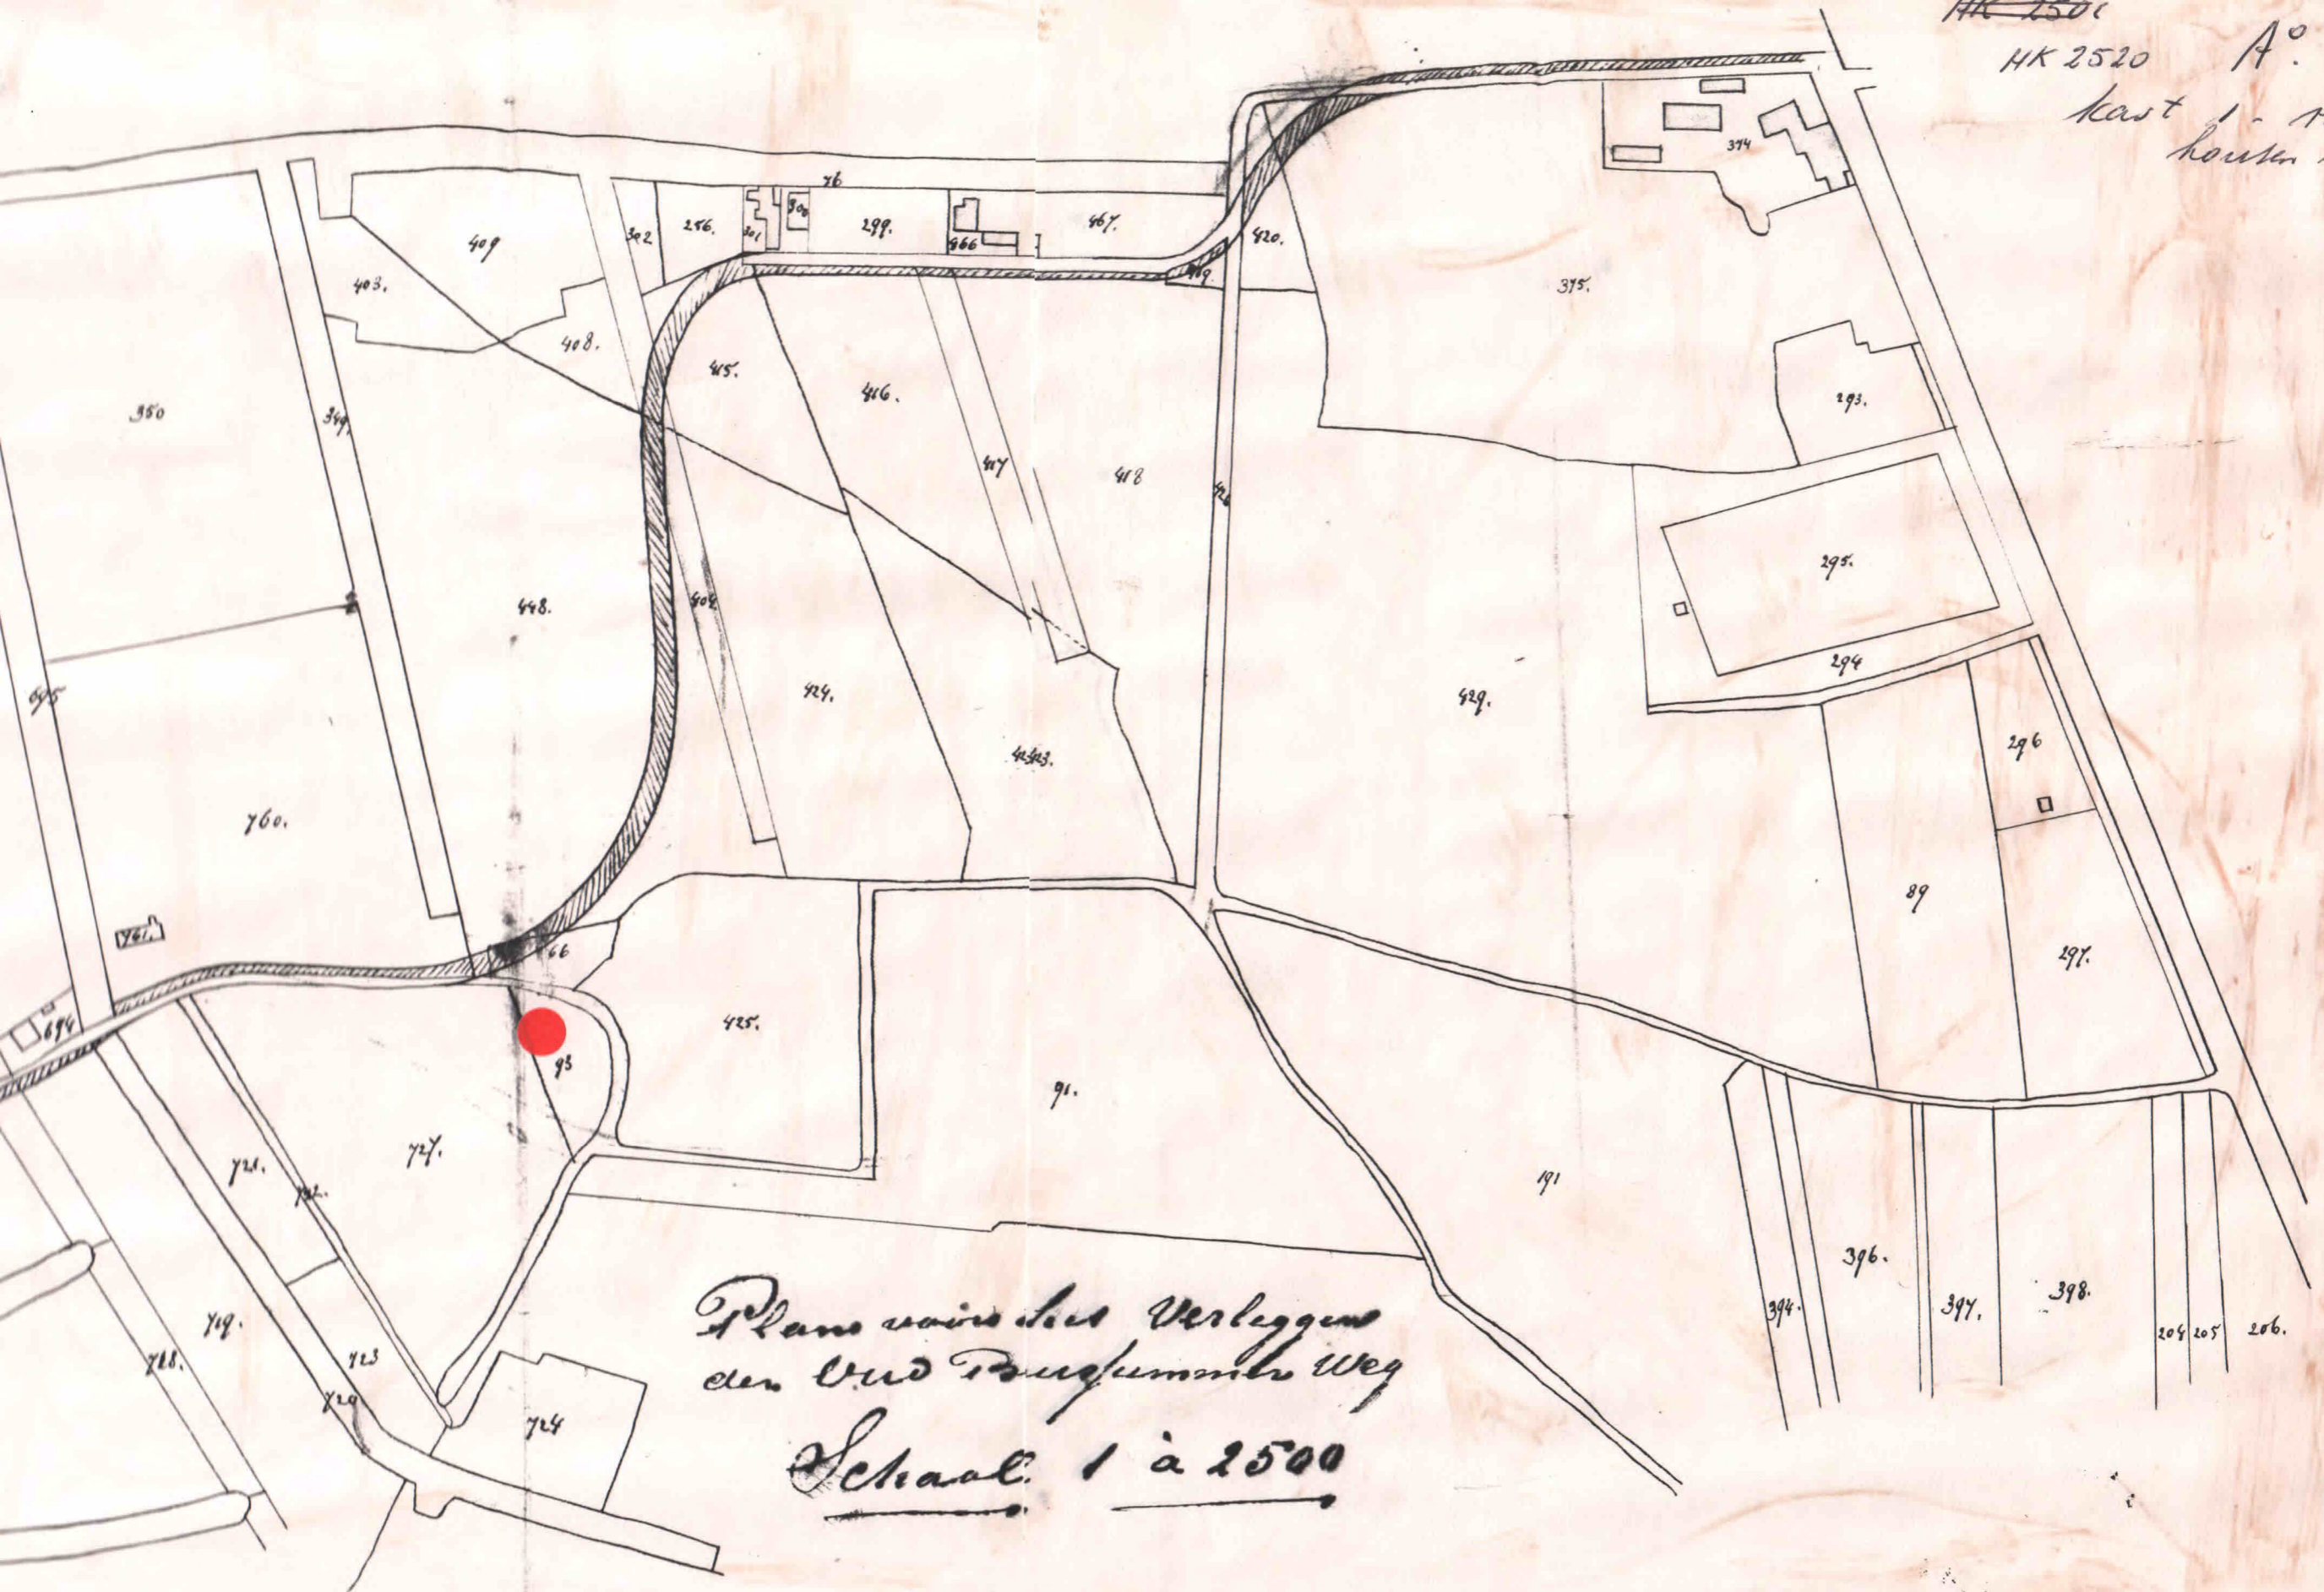

HK 2500

~~HK 2501~~

HK 2520 A° ± 1900.

Kast 1. Str. hause map HK 1900

Plan voin des Verlegens
 des Vind Trugsummler Weg
 Schaal. 1 à 2500