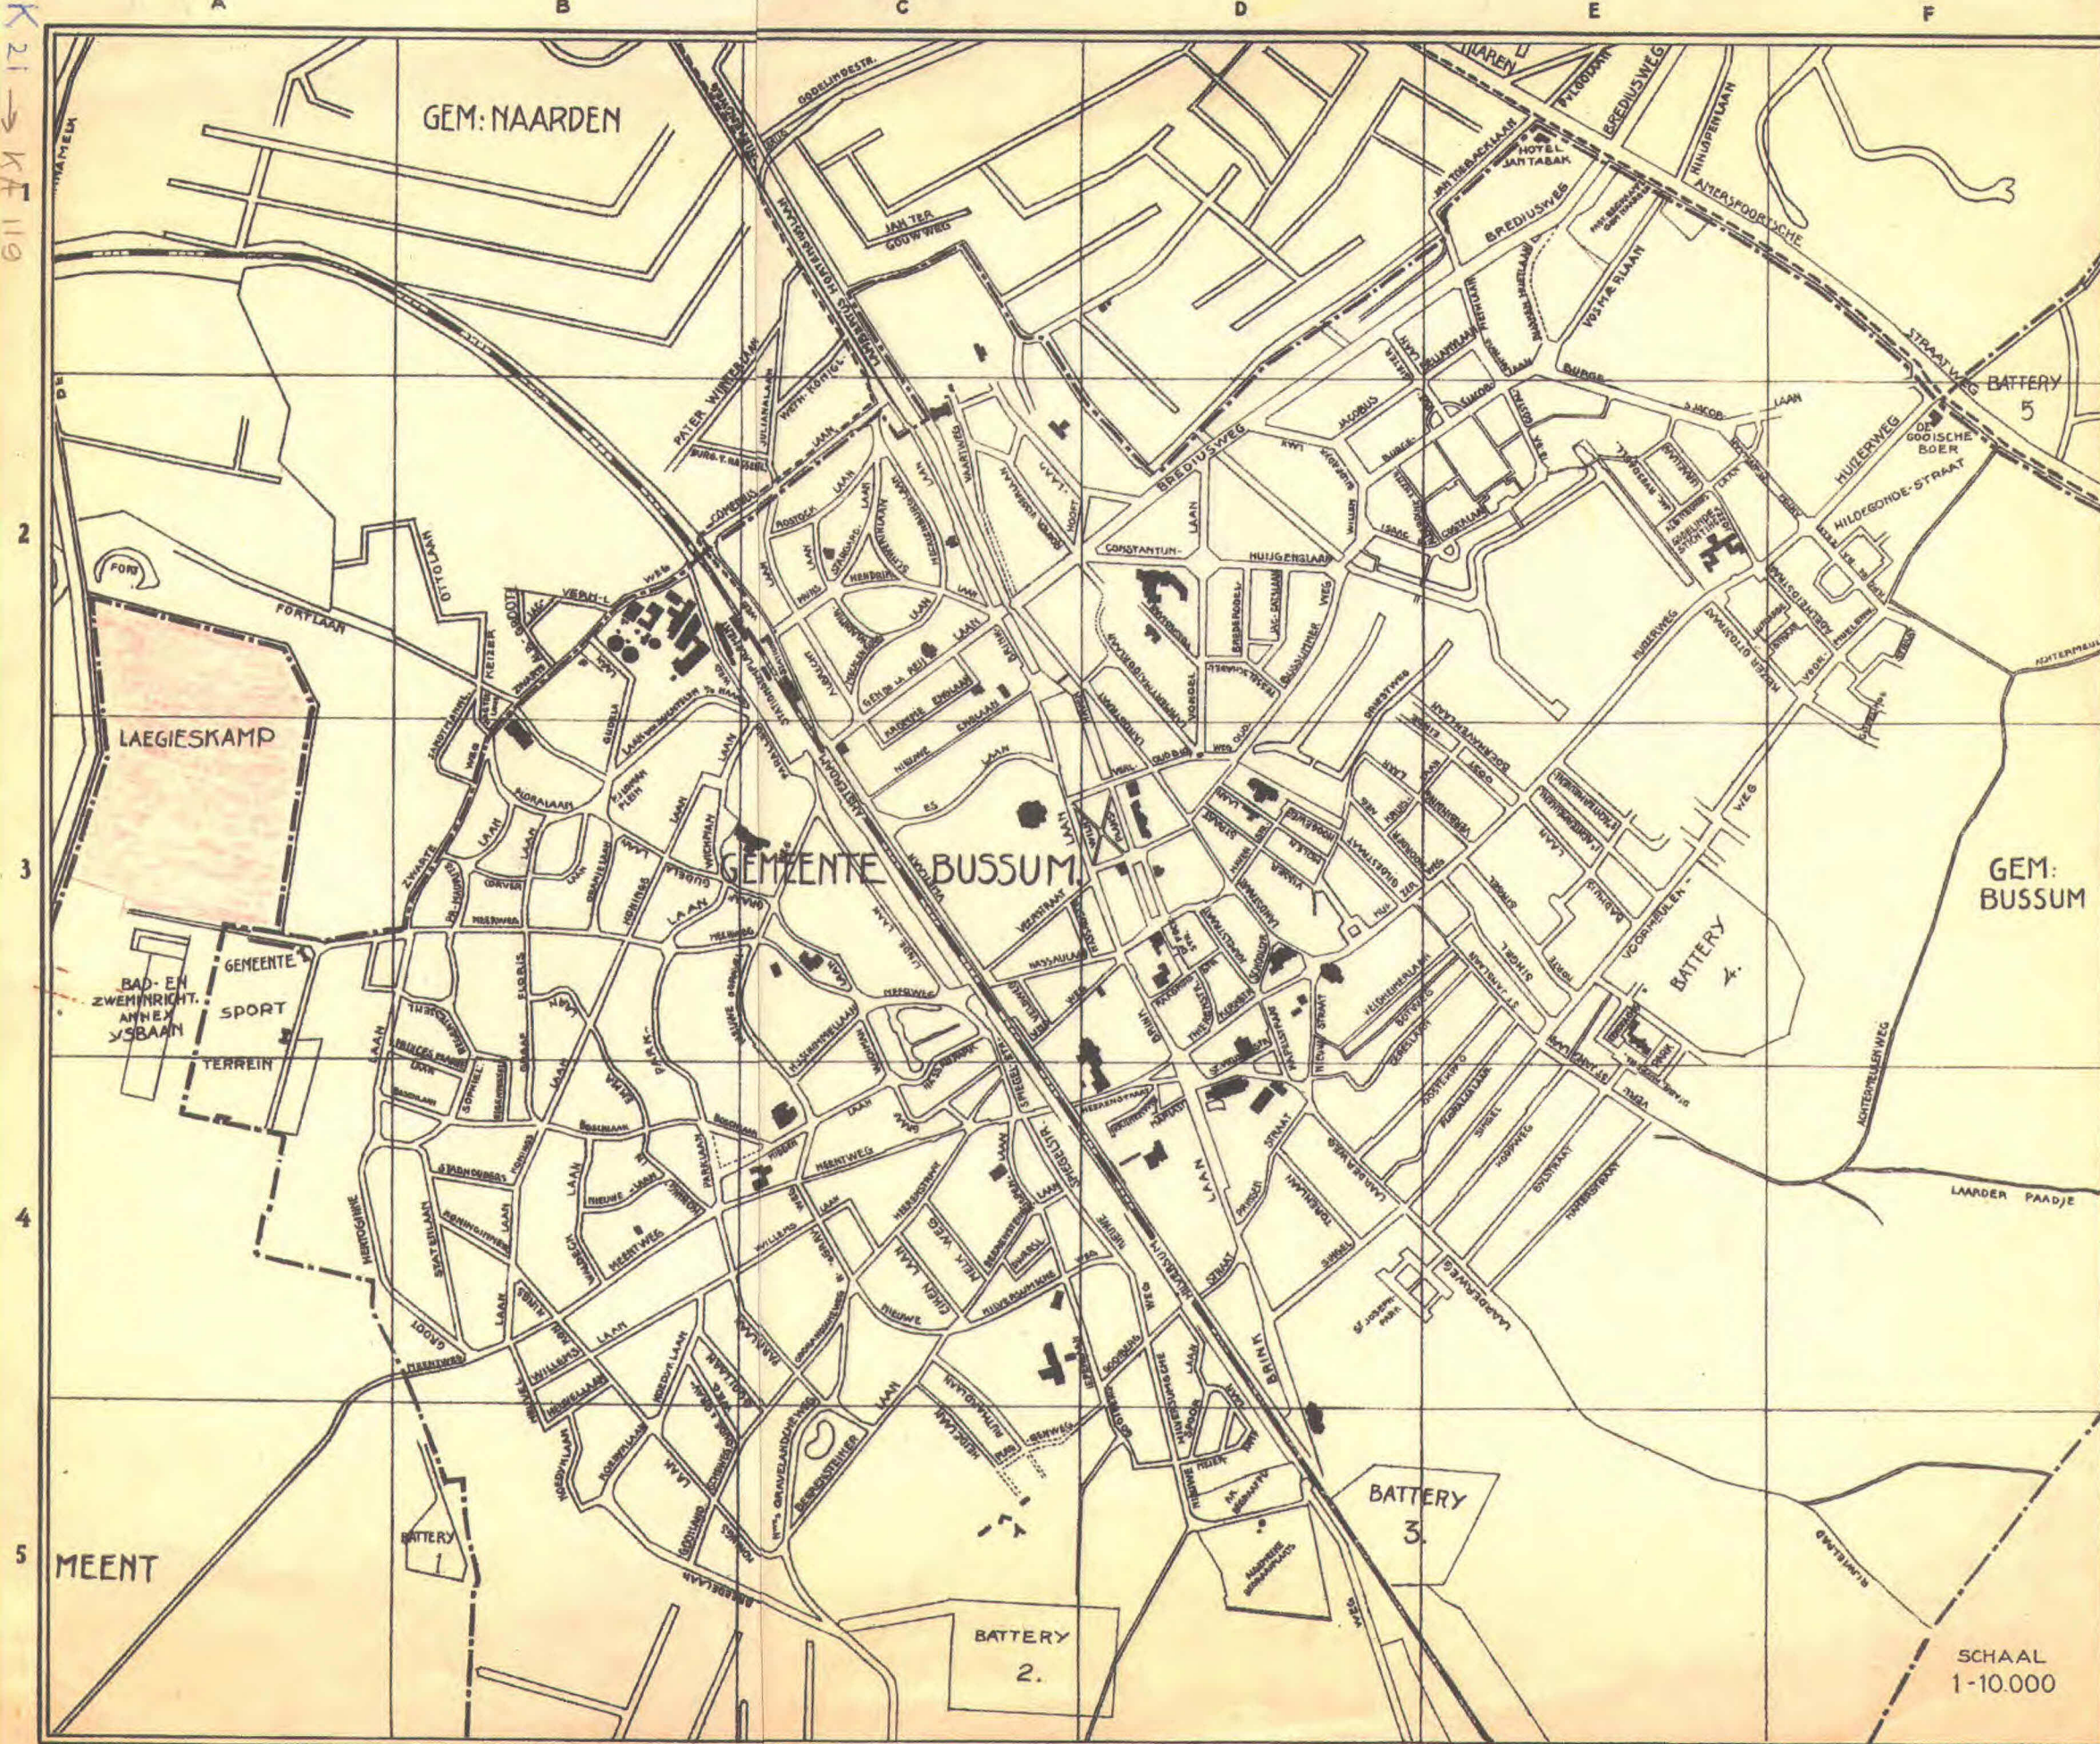

K 21 → KH 119

Platte grond Gemeente-Bussum en aangrenzend deel van gemeente Naarden.

LITHO. L. & S. D. 13.

SCHAAL 1-10.000