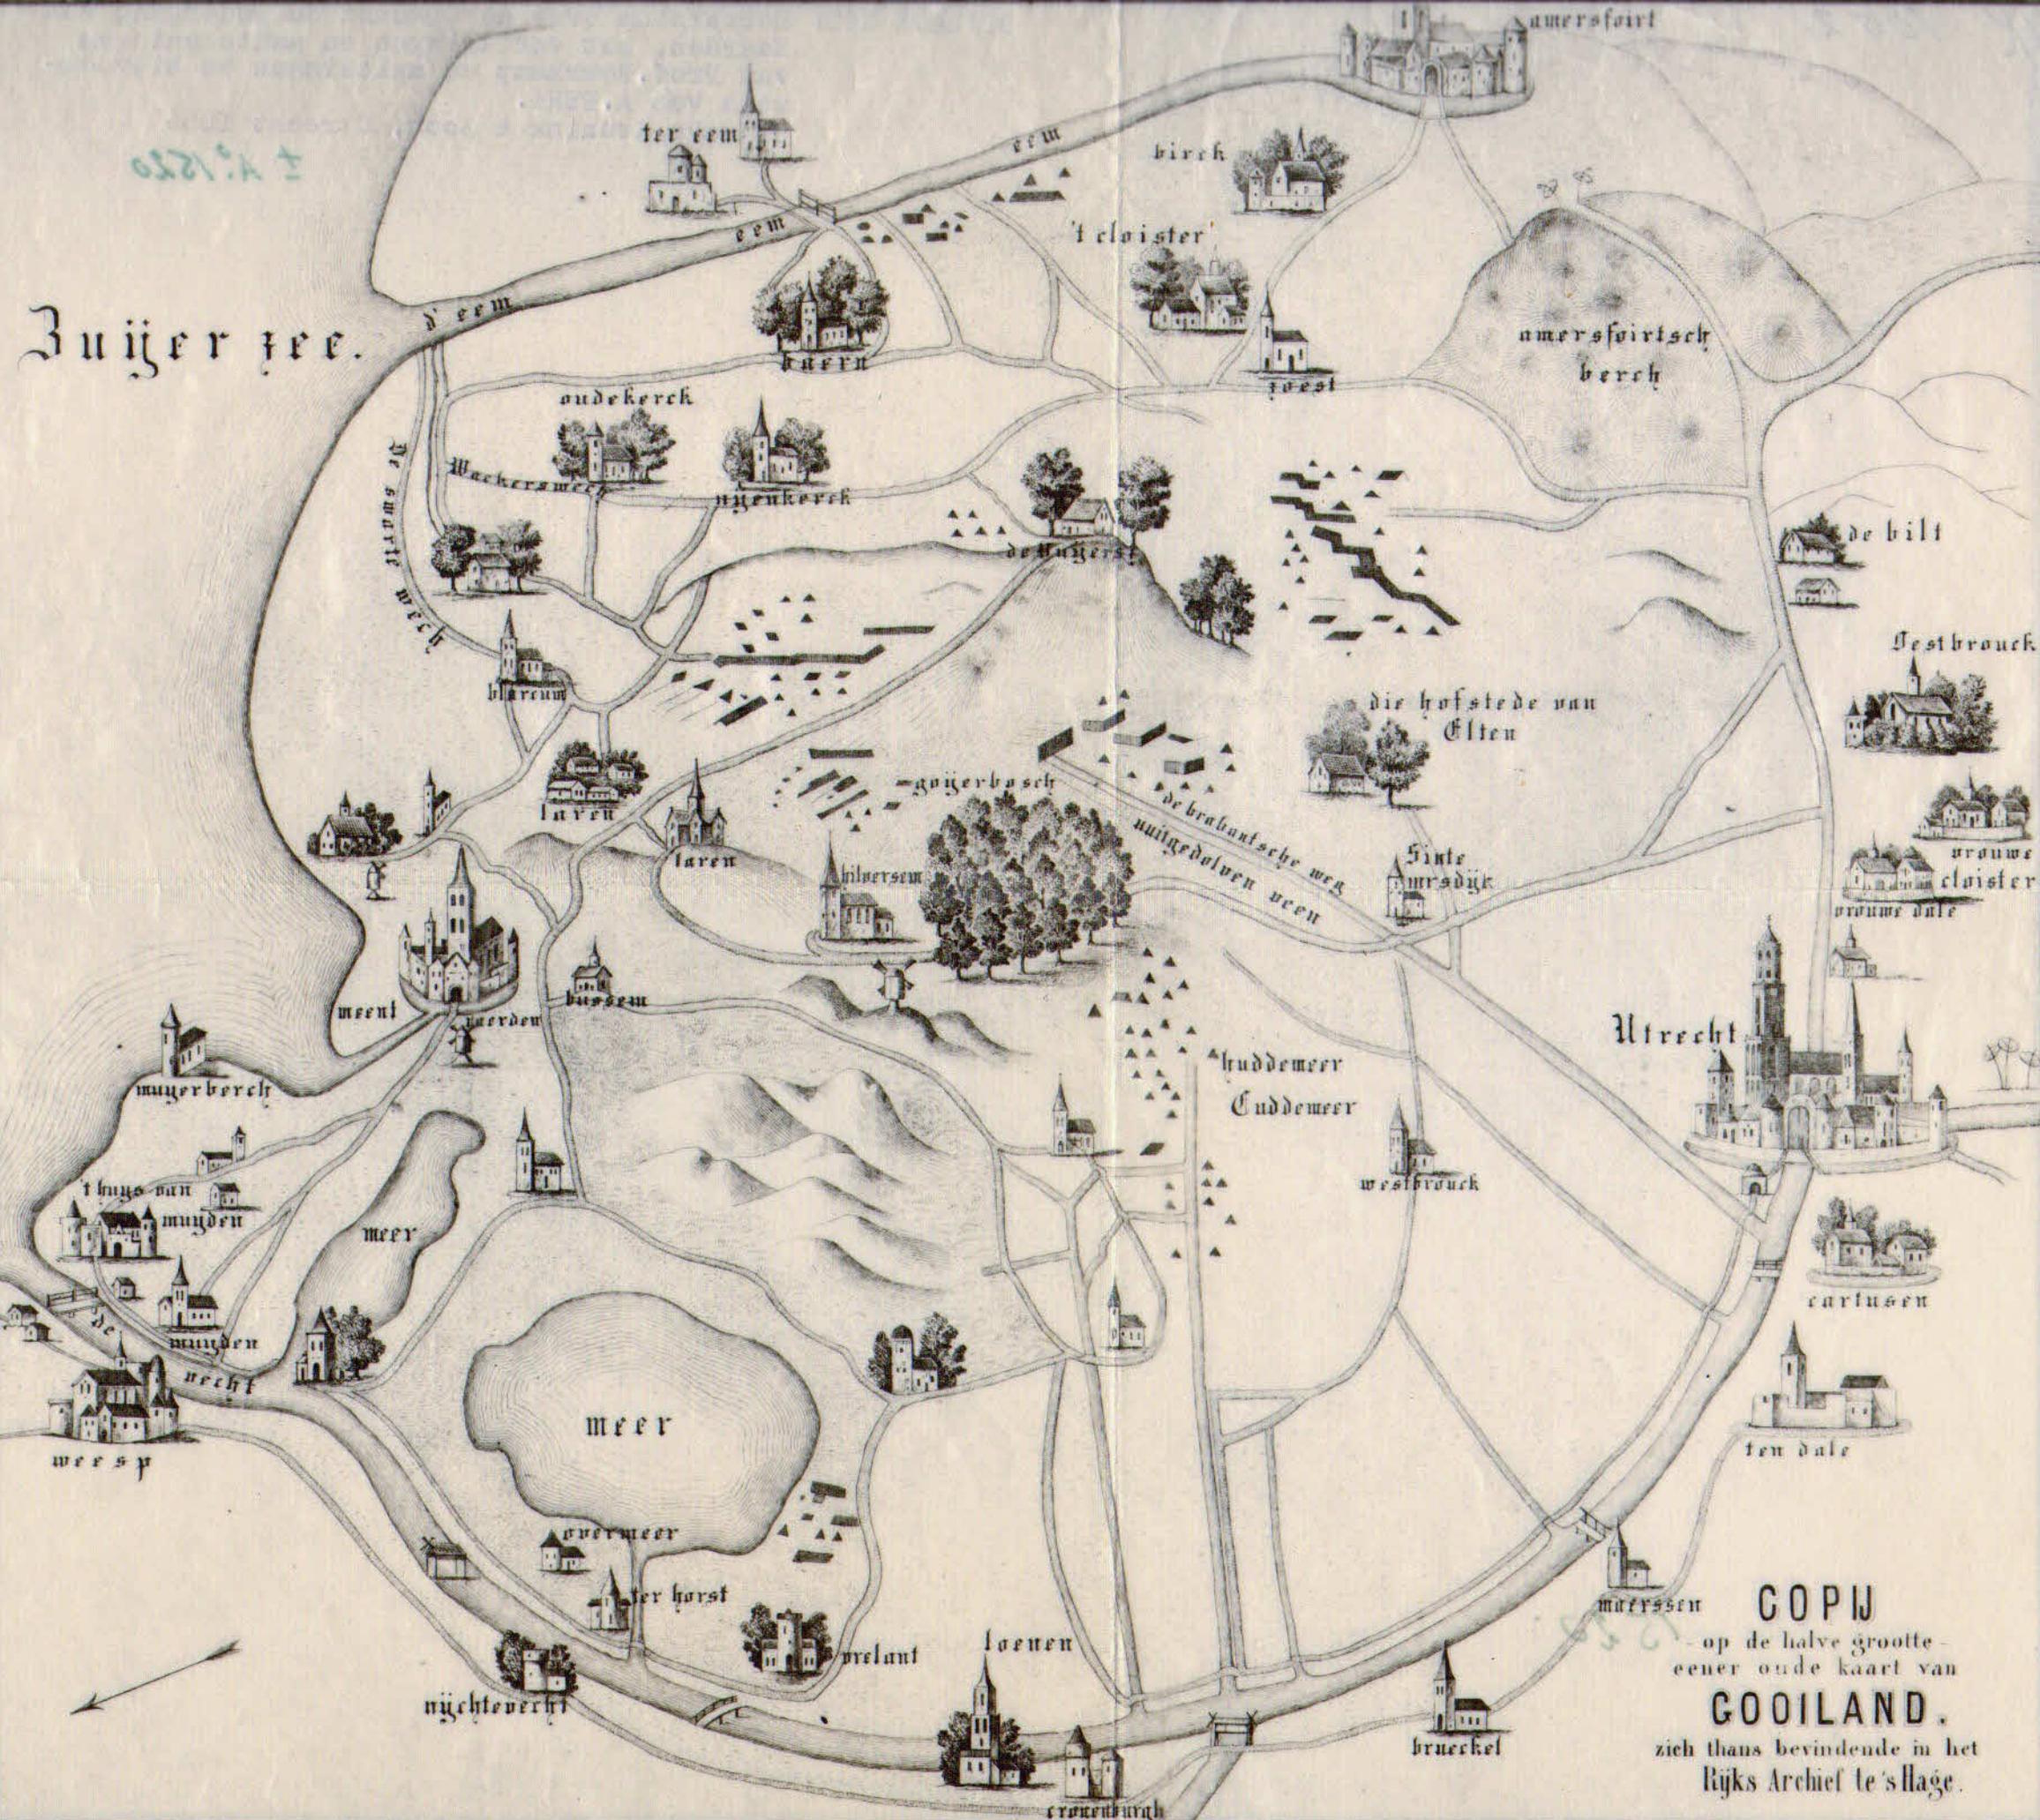

Zuïjer zee.

0527 A 2

COPIJ

op de halve grootte
eener oude kaart van

GOOILAND.

zich thans bevindende in het
Rijks Archief te 's Hage.