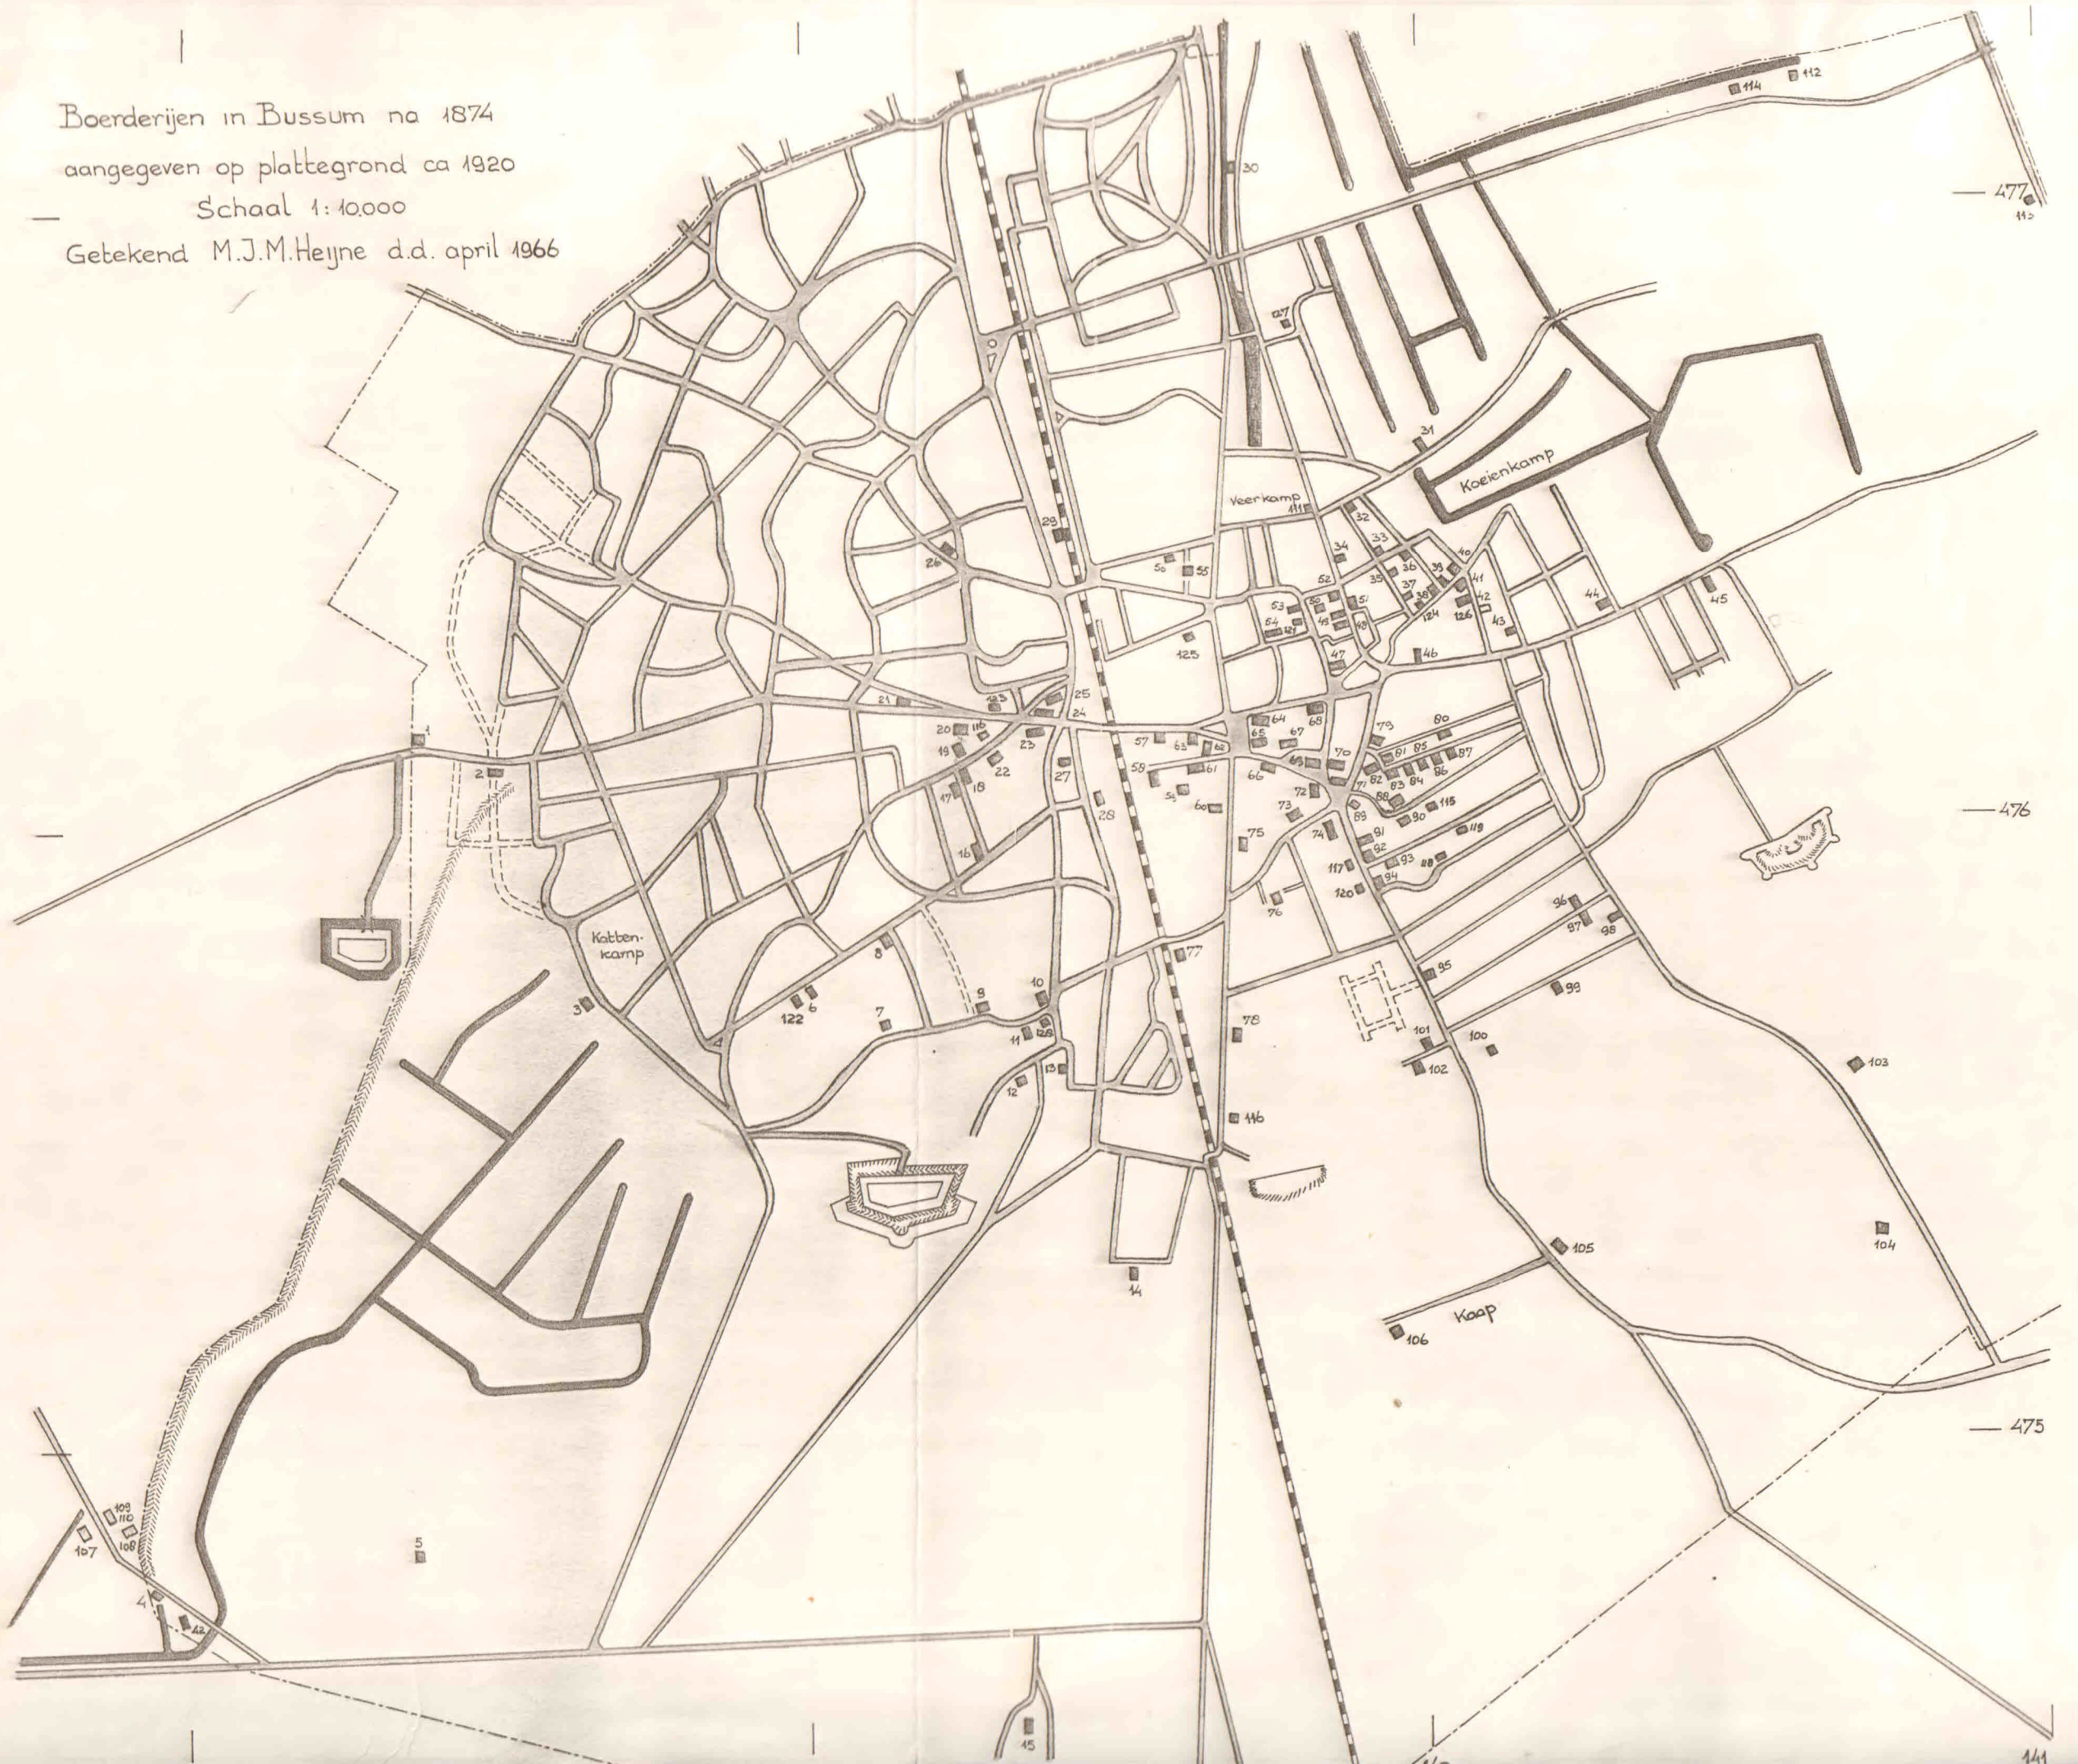

Boerderijen in Bussum na 1874
aangegeven op plattegrond ca 1920
Schaal 1:10.000
Gebekend M.J.M. Heijne d.d. april 1966

A^o 1920
A^o 1874