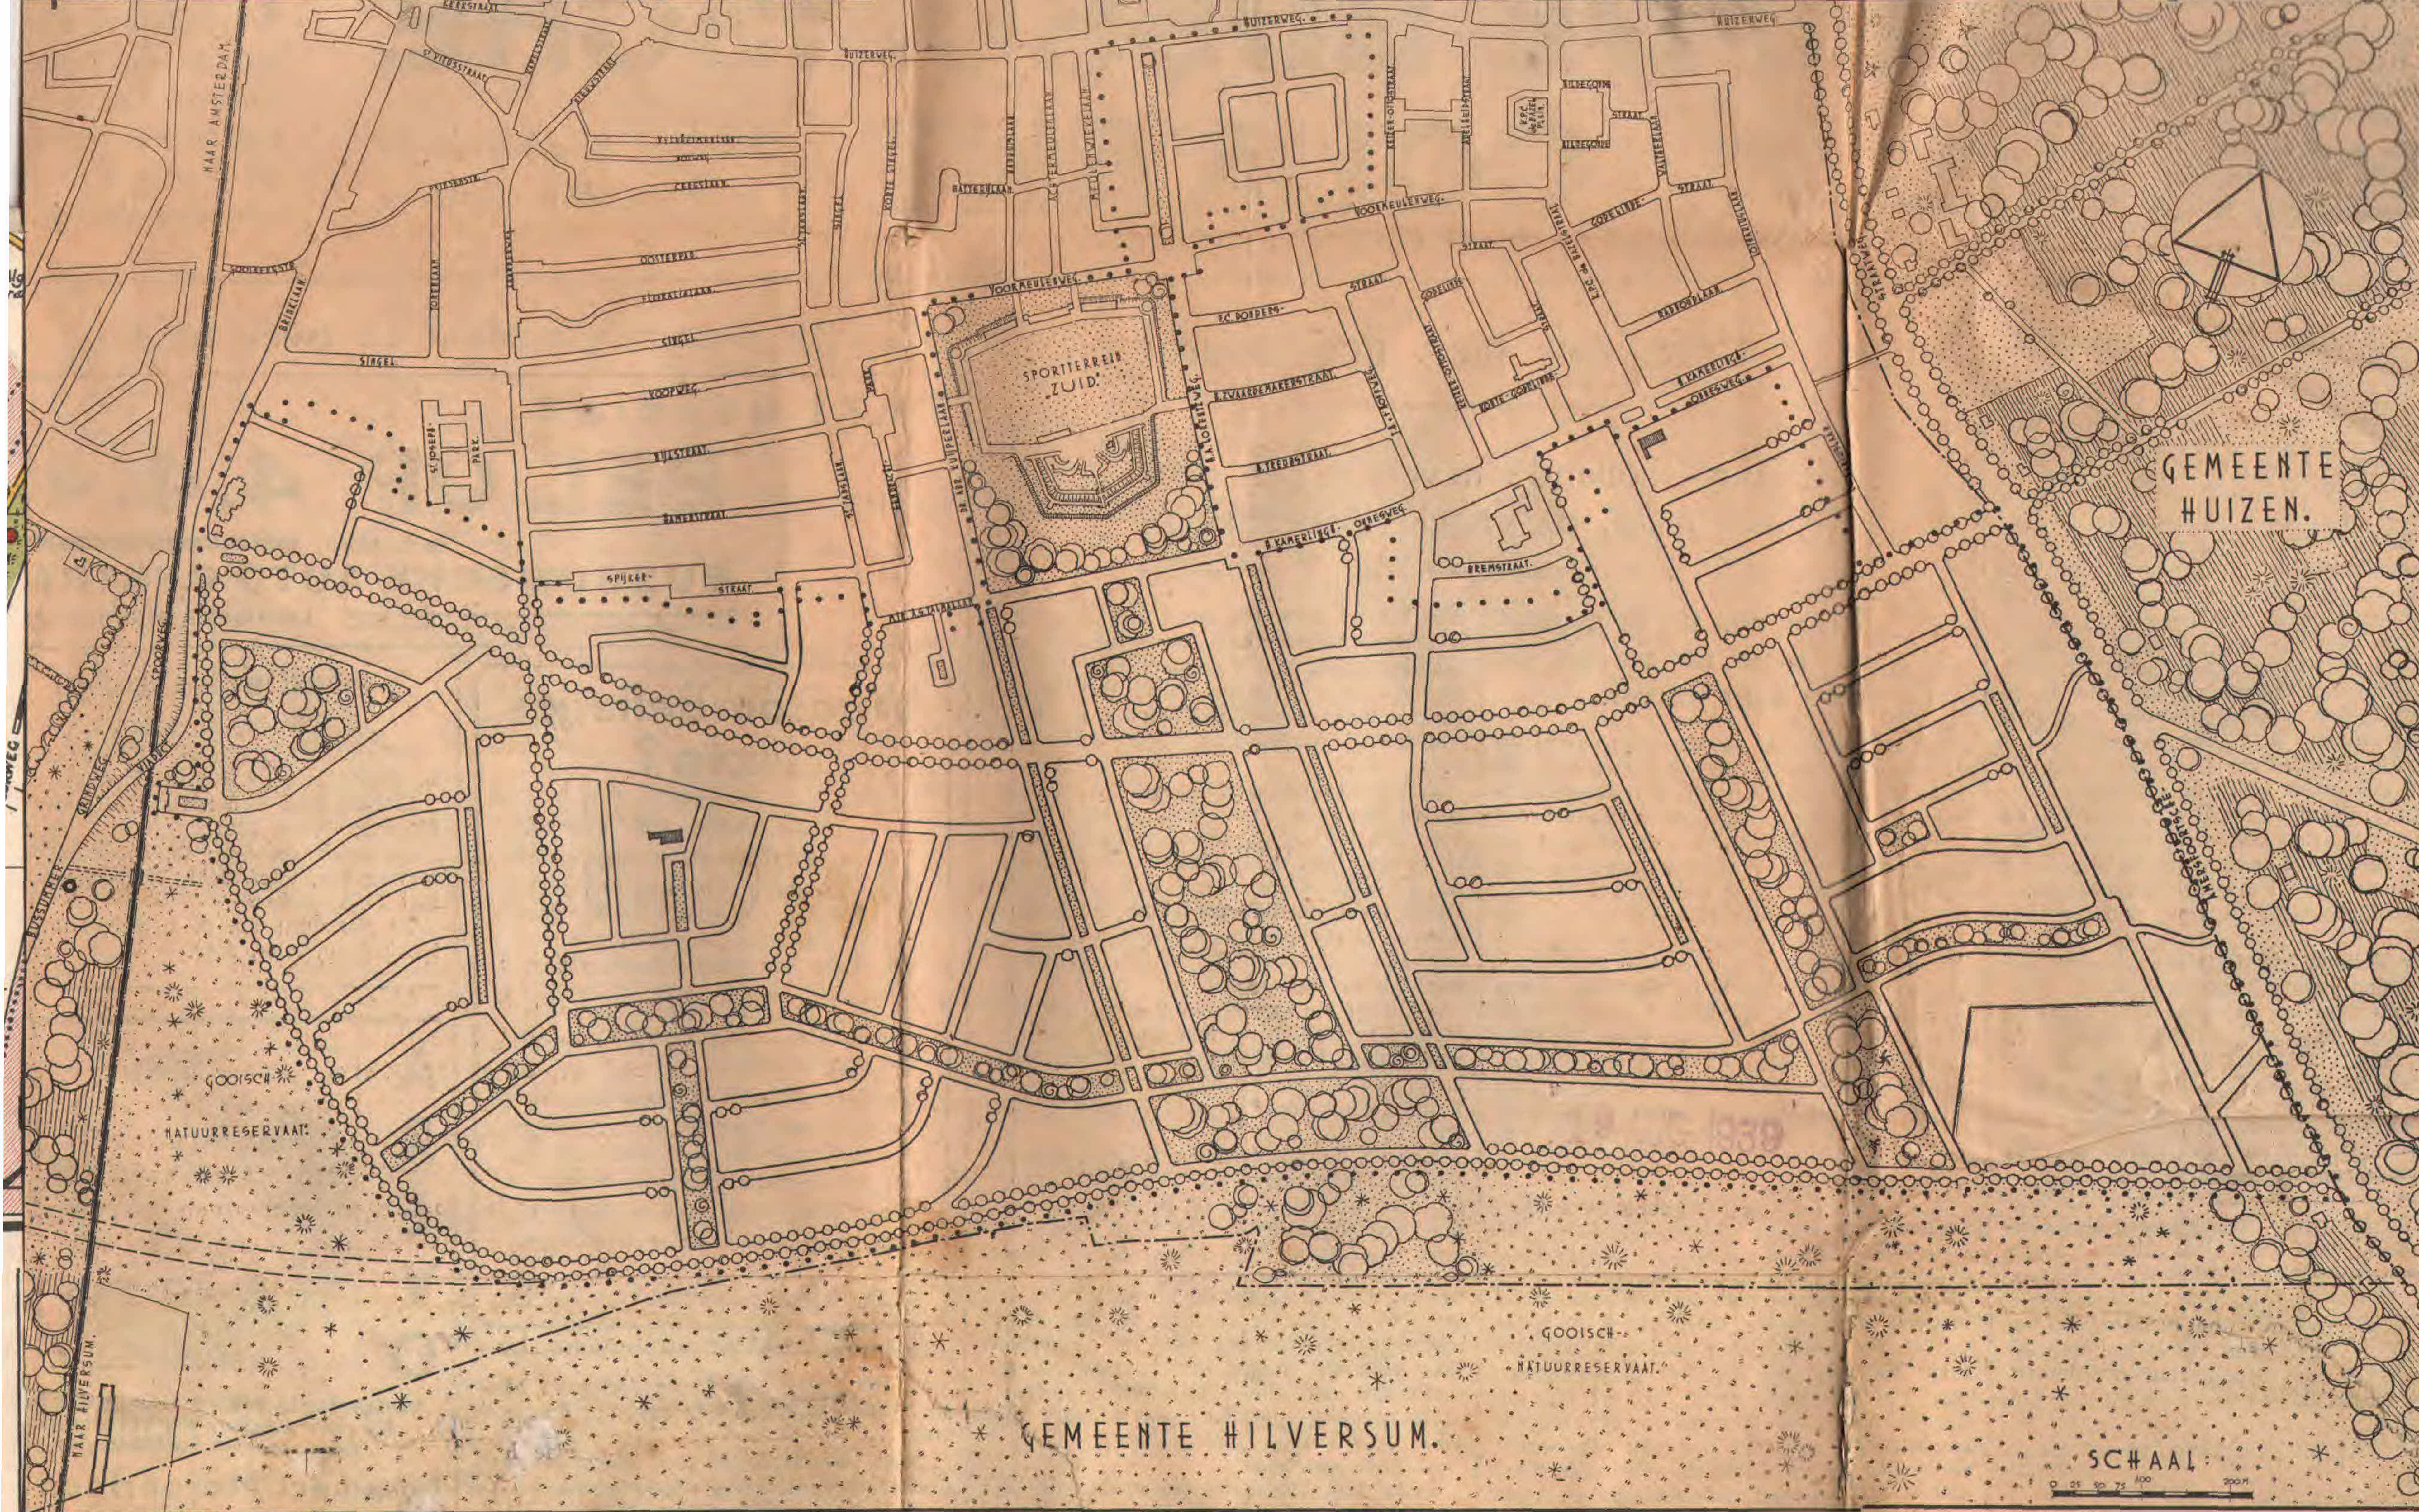

GEMEENTE BUSSUM. UITBREIDINGSPLAN 'ZUID'.

Hoe Bussum's nieuwe en laatste dorpsdeel worden zal.

In ons blad van vorige week Zaterdag hebben wij het thans voor uitvoering vatbare uitbreidingsplan-Zuid besproken. De ontwerper Ir. J. Gerber, directeur van Gemeentewerken, stond ons bovenstaande tekening af, waarop men zich een duidelijker indruk kan vormen hoe Bussum's laatste dorpsdeel zal worden. Zoals men ziet is een zeer harmonische verdeling van het wegenplan verkregen met handha-

ving van het tuindorp-karakter. De aard der bebouwing is op de tekening niet weergegeven, deze bestaat voor het gedeelte rechts van het in het midden geprojecteerde plantsoen uit verschillende typen middenstandswoningen en landhuizen aan den buitenrand, voor het linkergedeelte uit middenstandswoningen met een centrum van arbeiderswoningbouw.