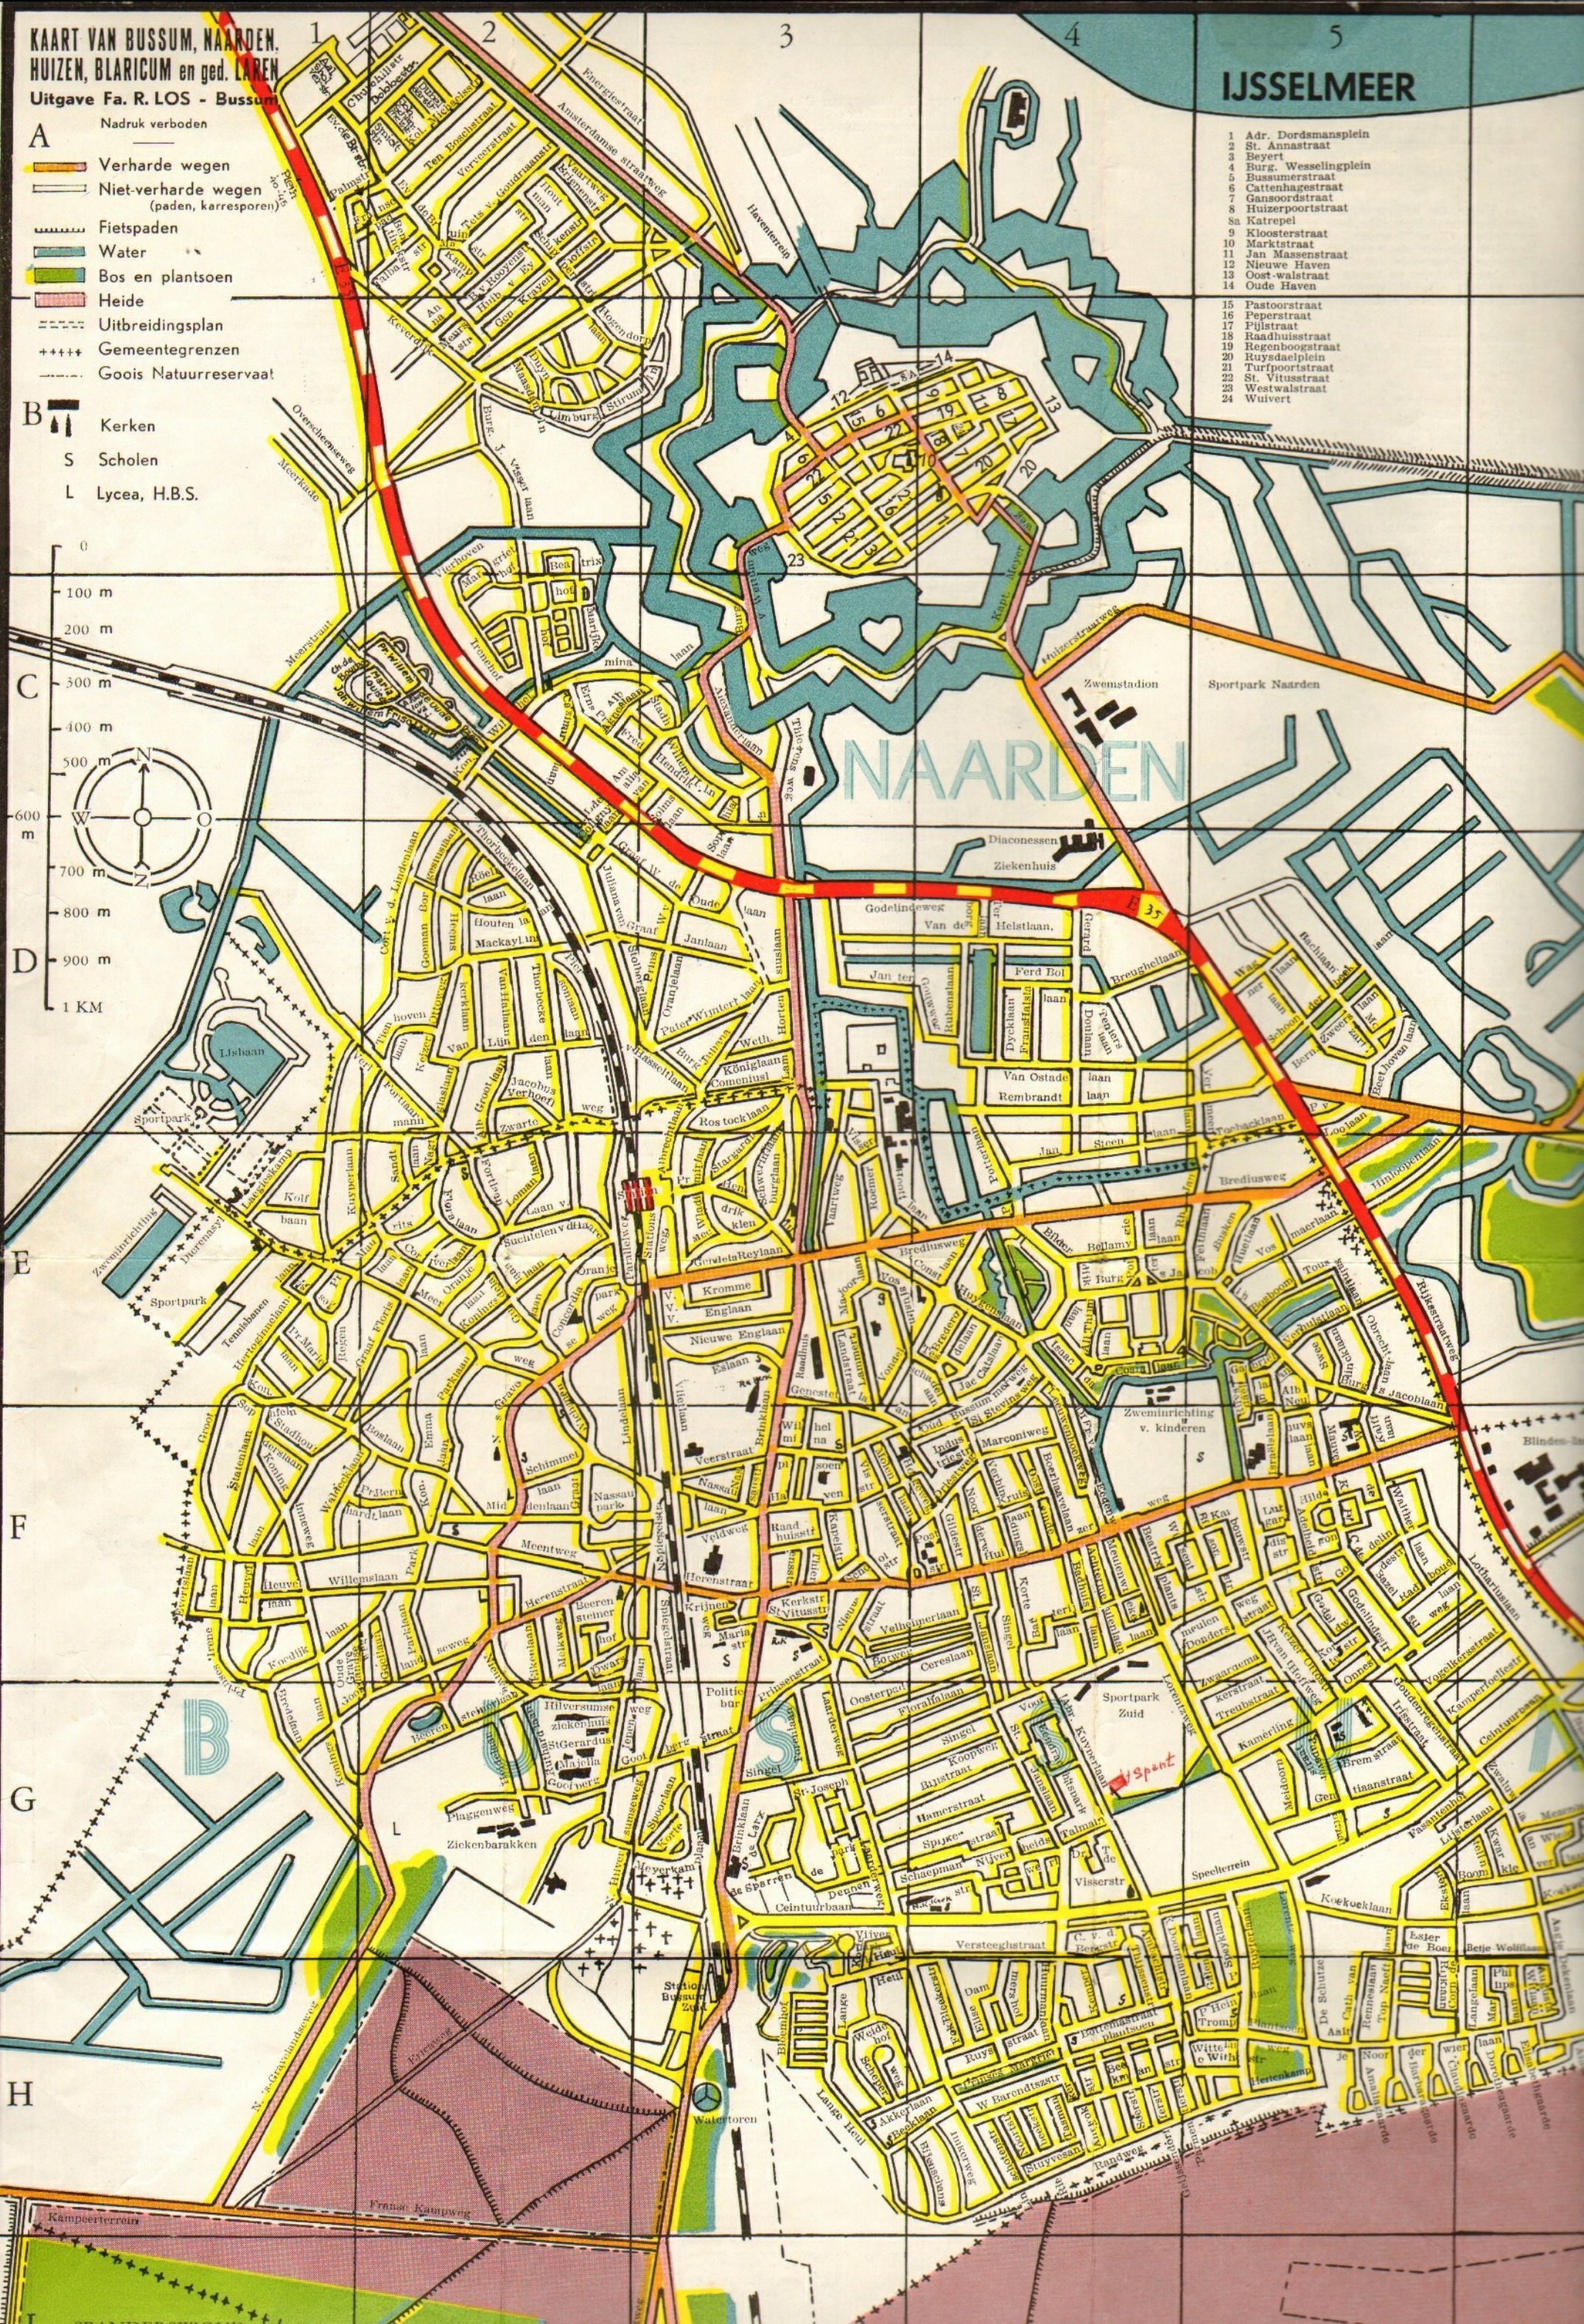

**KAART VAN BUSSUM, NAARDEN, HUIZEN, BLARICUM en ged. LAREN**

Uitgave Fa. R. LOS - Bussum

- A**
- Nadruk verboden
  - Verharde wegen
  - Niet-verharde wegen (paden, karresporen)
  - Fietspaden
  - Water
  - Bos en plantsoen
  - Heide
  - Uitbreidingsplan
  - Gemeentegrenzen
  - Goois Natuurreservaat

- B**
- Kerken
  - S Scholen
  - L Lycea, H.B.S.

**IJSSELMEER**

- 1 Adr. Dordmansplein
- 2 St. Annastraat
- 3 Beyert
- 4 Burg. Wesselingplein
- 5 Bussumerstraat
- 6 Cattenhagestraat
- 7 Gansoordstraat
- 8 Huizerpoortstraat
- 8a Katrepel
- 9 Kloosterstraat
- 10 Marktstraat
- 11 Jan Massenstraat
- 12 Nieuwe Haven
- 13 Oost-walstraat
- 14 Oude Haven
- 15 Pastoorstraat
- 16 Peperstraat
- 17 Pijlstraat
- 18 Raadhuisstraat
- 19 Regenboogstraat
- 20 Ruysdaelplein
- 21 Turfpoortstraat
- 22 St. Vitusstraat
- 23 Westwalstraat
- 24 Wuivert