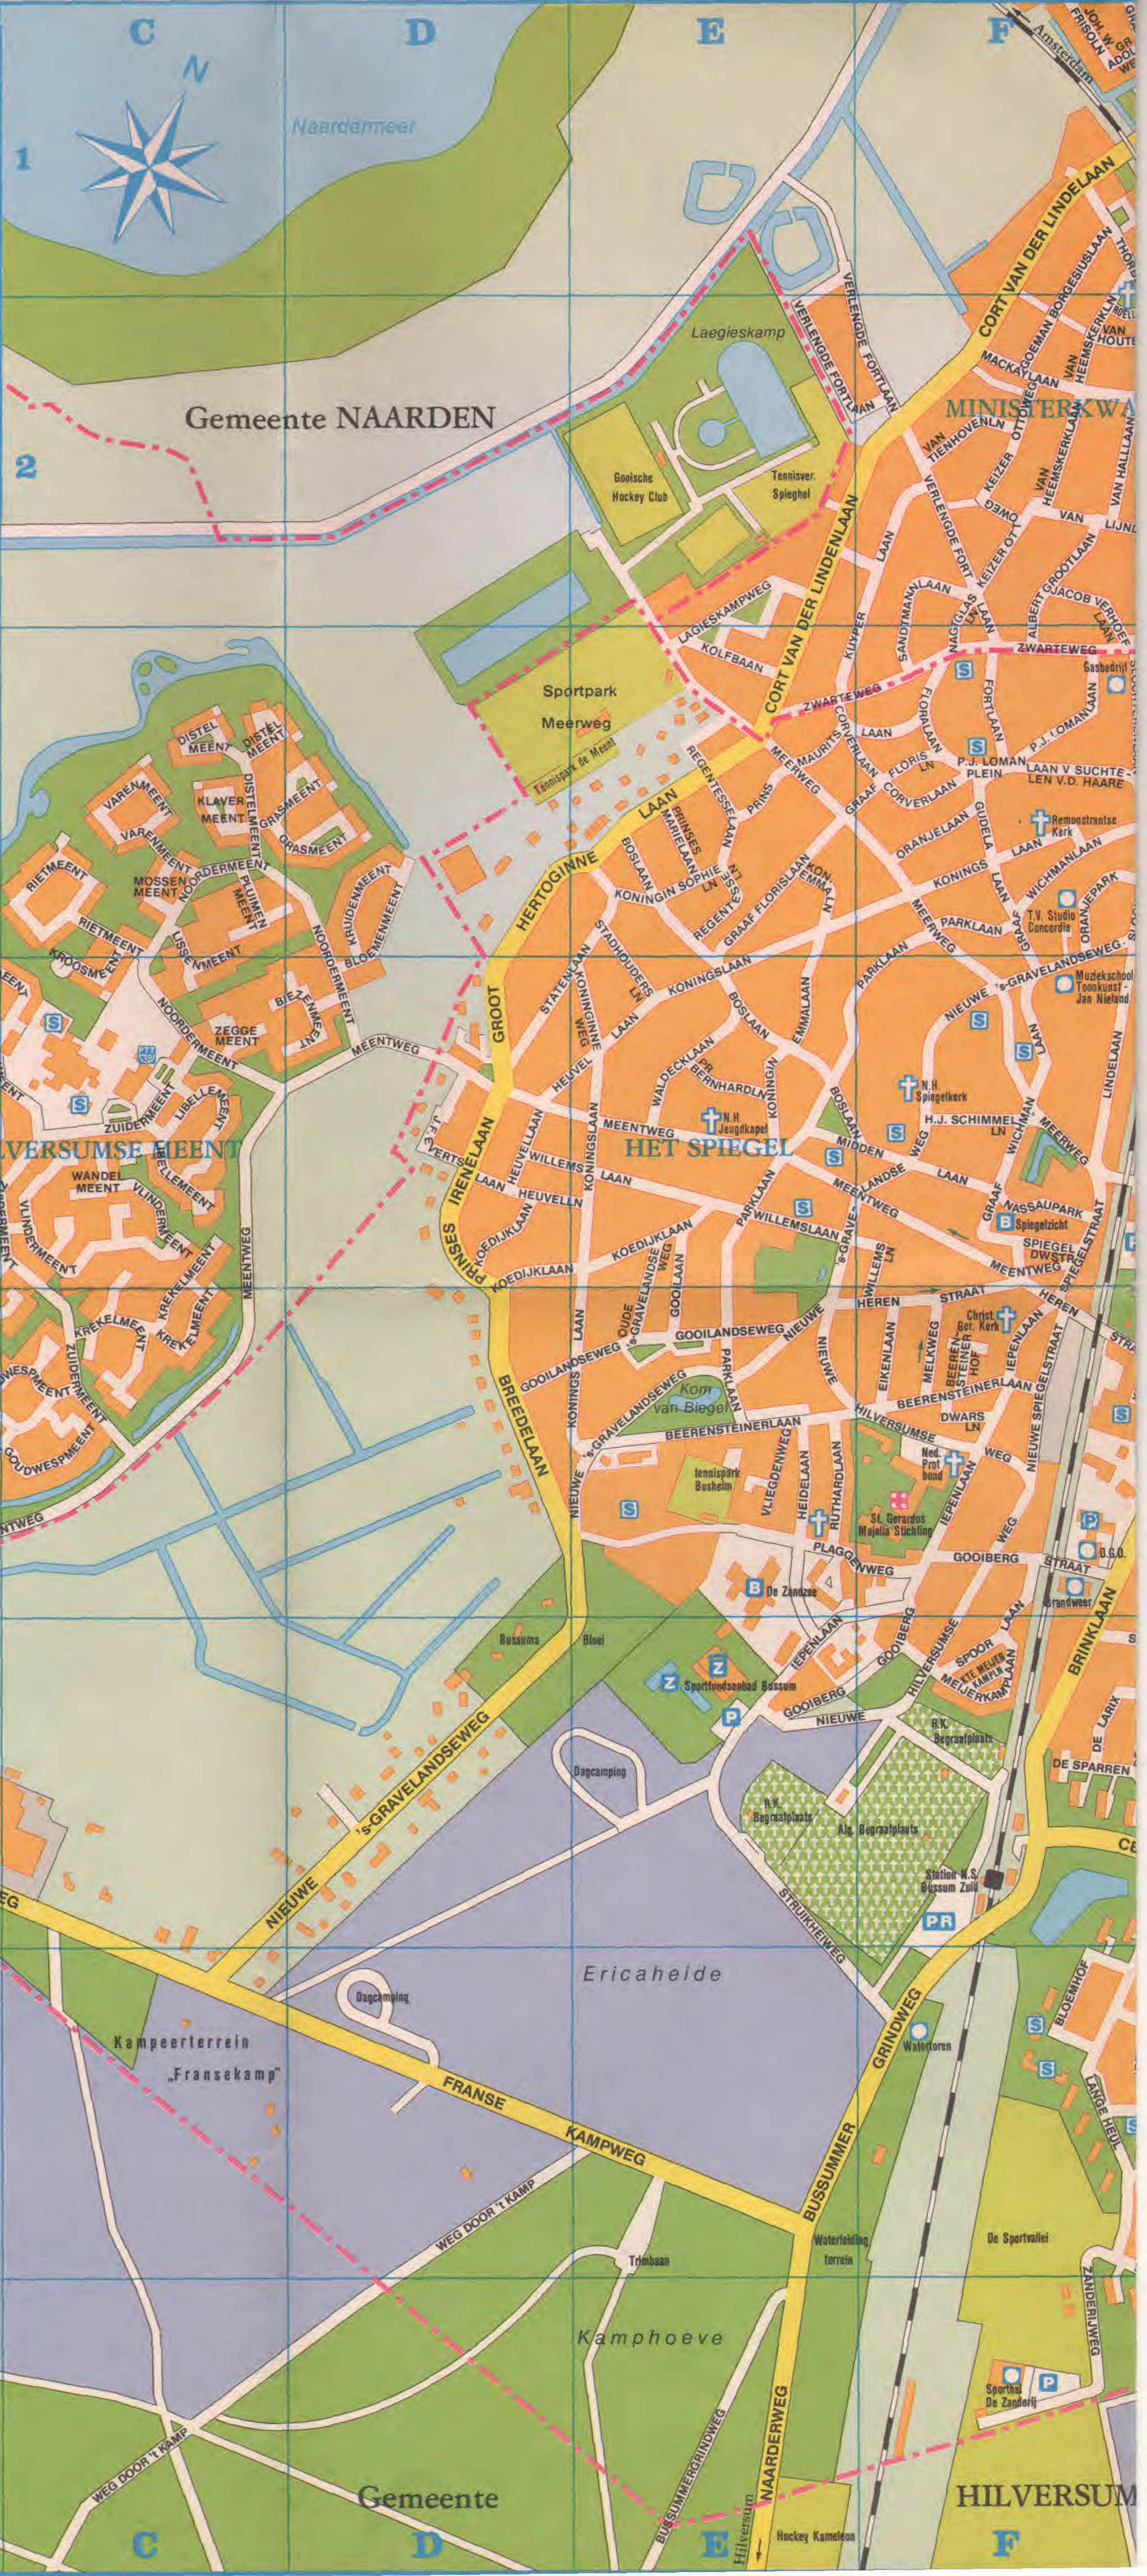

BUSSUM

Schaal 1:10.000

0 100 200 300 400m

- Bebouwing
- Industrie
- Bos, park of plantsoen
- Heide
- Sport of speelveld
- Begraafplaats
- Water
- Overig land
- Autosnelweg
- Hoofdverkeersweg
- Spoorlijn
- Gemeentegrens
- Openbaar of bijzonder gebouw
- VVV-kantoor
- Postkantoor
- Politiebureau
- School
- Parkeerplaats
- Openlucht zwembad
- Overdekt zwembad
- Bejaardencentrum
- Bibliotheek
- Ziekenhuis
- Kerk
- Eenrichtingverkeer

© Uitgave: PUBLIMEDIA B.V., Amstelveen Kartografie: BASTIAENS Kartografisch Bureau, Waaiwijk

Bussam van A tot Z

1982-1983

Gemeente HILVERSUM

Gemeente NAARDEN

HILVERSUMSE MEENT

HET SPIEGEL

Gemeente 's GRAVELAND

Gemeente

HILVERSUM