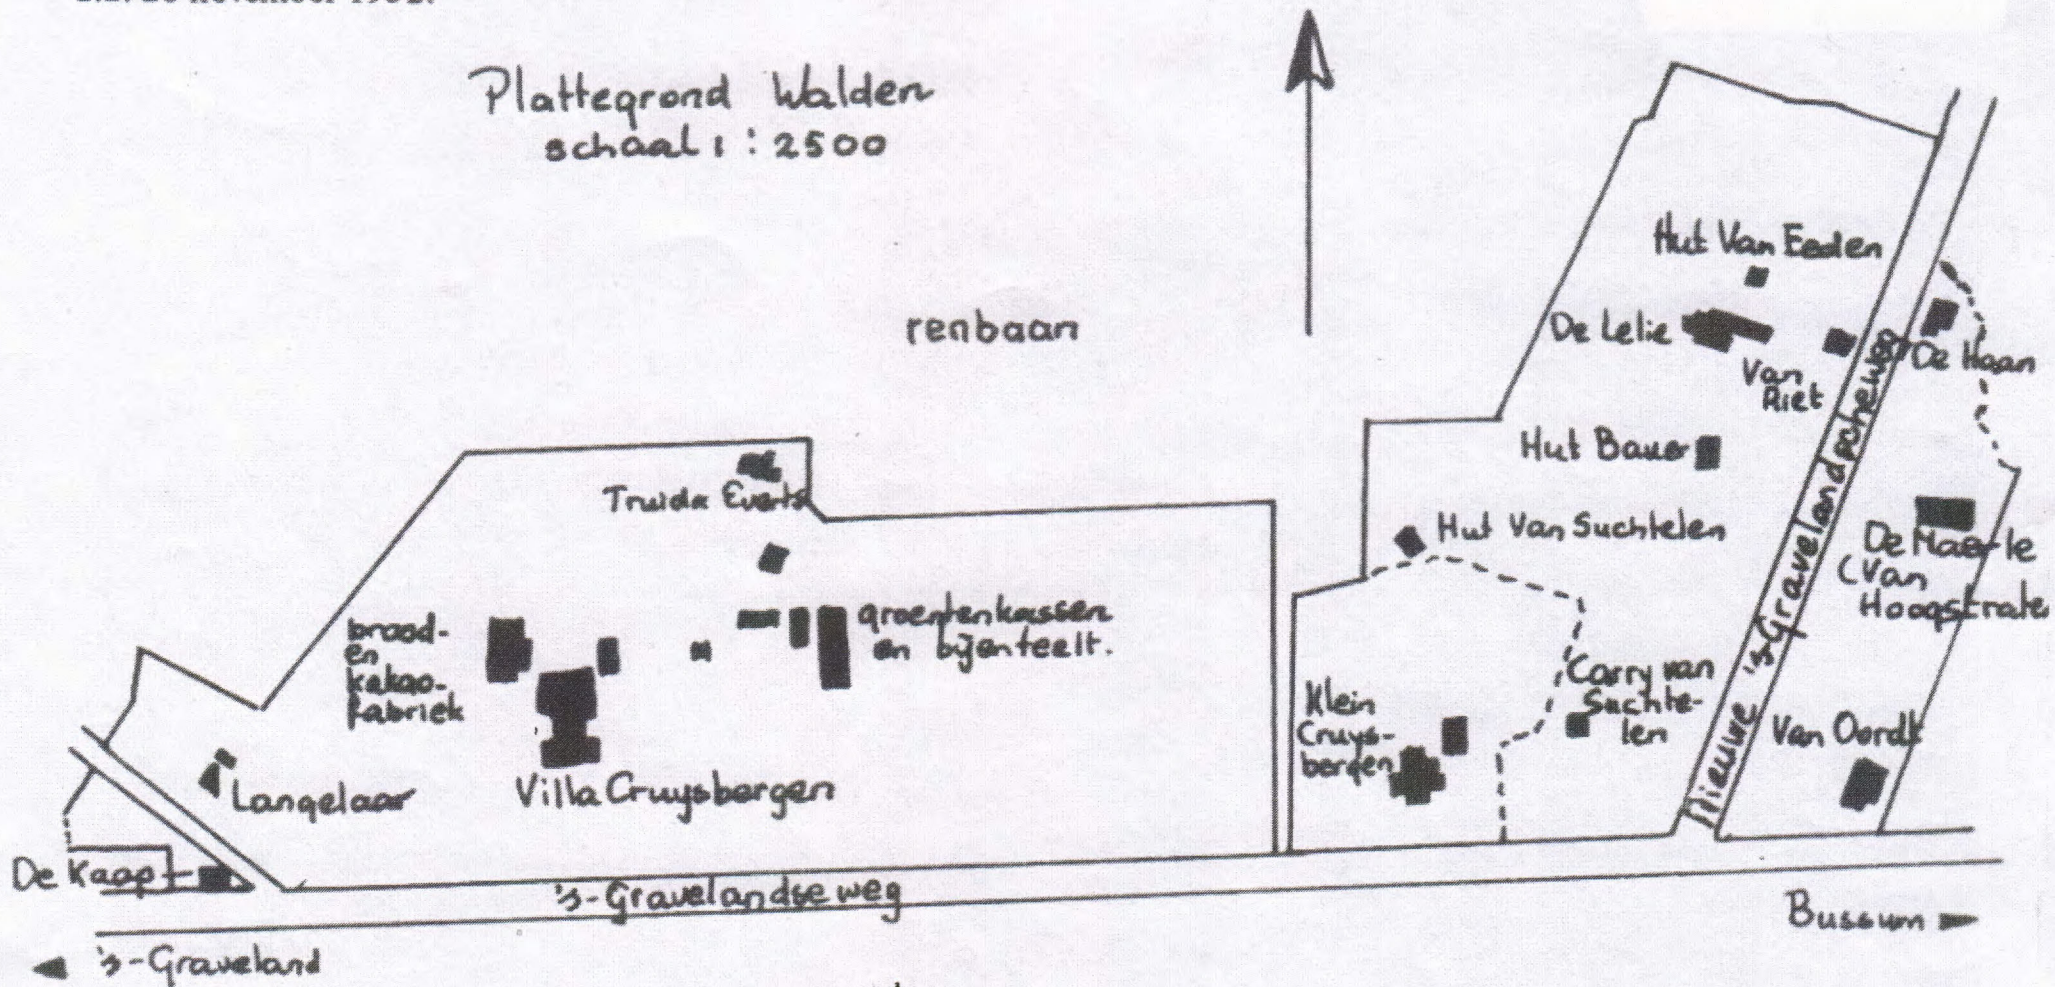

Naar een tekening van Johan Frieswijk in *Bedrijven in eigen beheer*, naar een plattegrond afkomstig van de Gemeente Bussum d.d. 26 november 1932.

Plattegrond Walden  
 schaal 1 : 2500

renbaan

Nw. s'Gravelandseweg 77

N.B. De hut van Van Eeden staat ingetekend op de verkeerde plaats. In 1908 werd deze overgeplaatst naar de tuin van het huisje van Truida Everts.