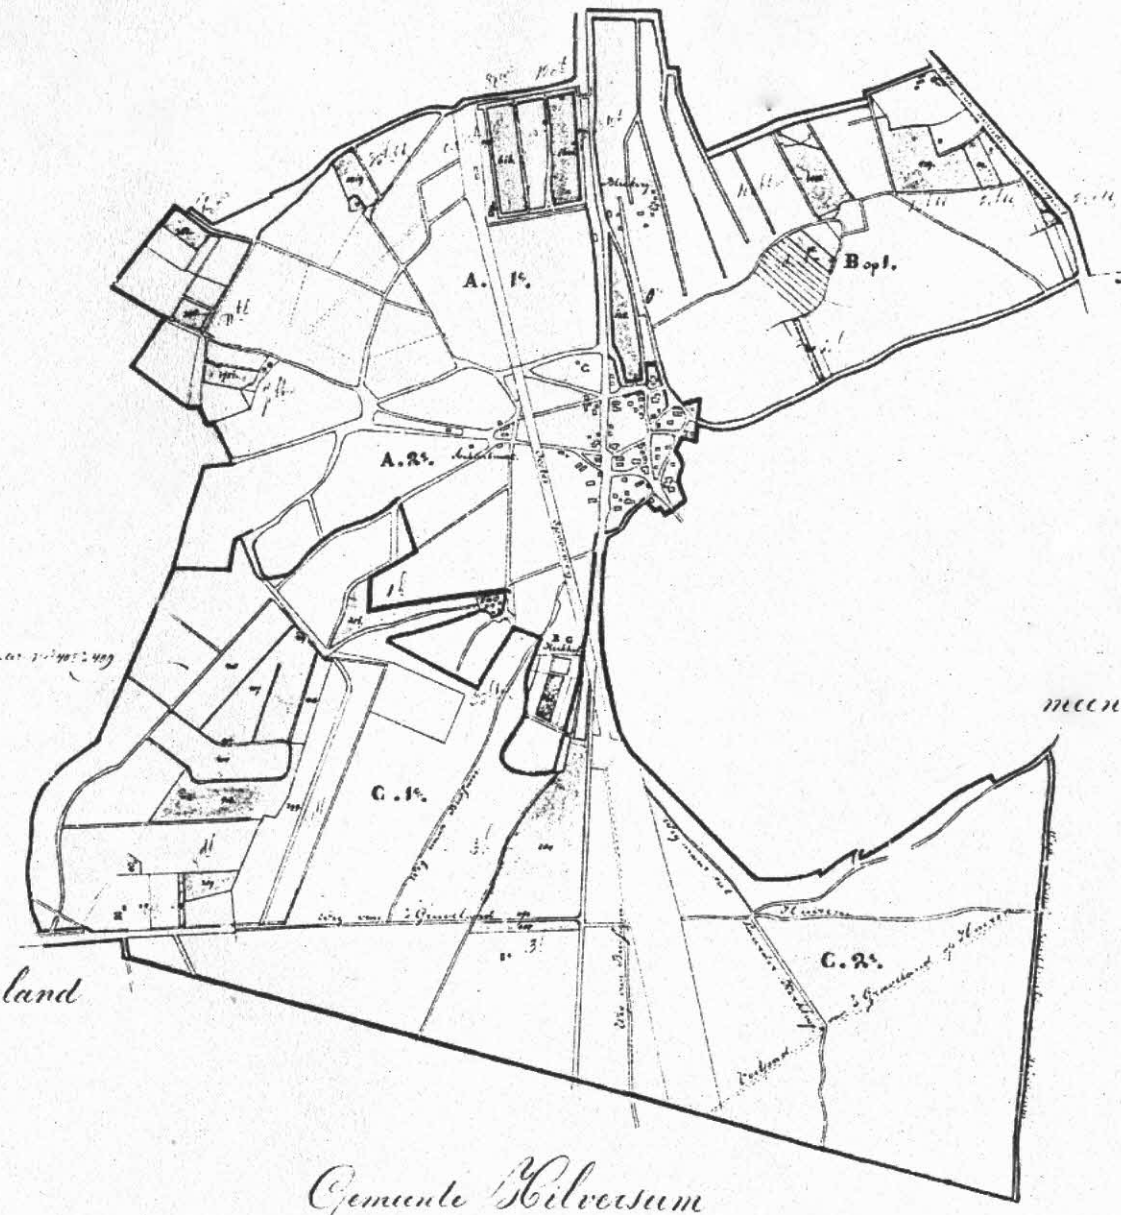

ob Kaart
van de gemeente
Bussum
Schaal van 1:10000

ca 1880

*A. v. Blauw, 1880. Zie water toestand in plan van 1870.
A. v. Blauw, 1880. Zie water toestand in plan van 1870.*

Gemeente Saarden

Gemeente Hilversum

meene Gemeente Hilversum

Gemeente Graveland

Gemeente Hilversum

1:10000