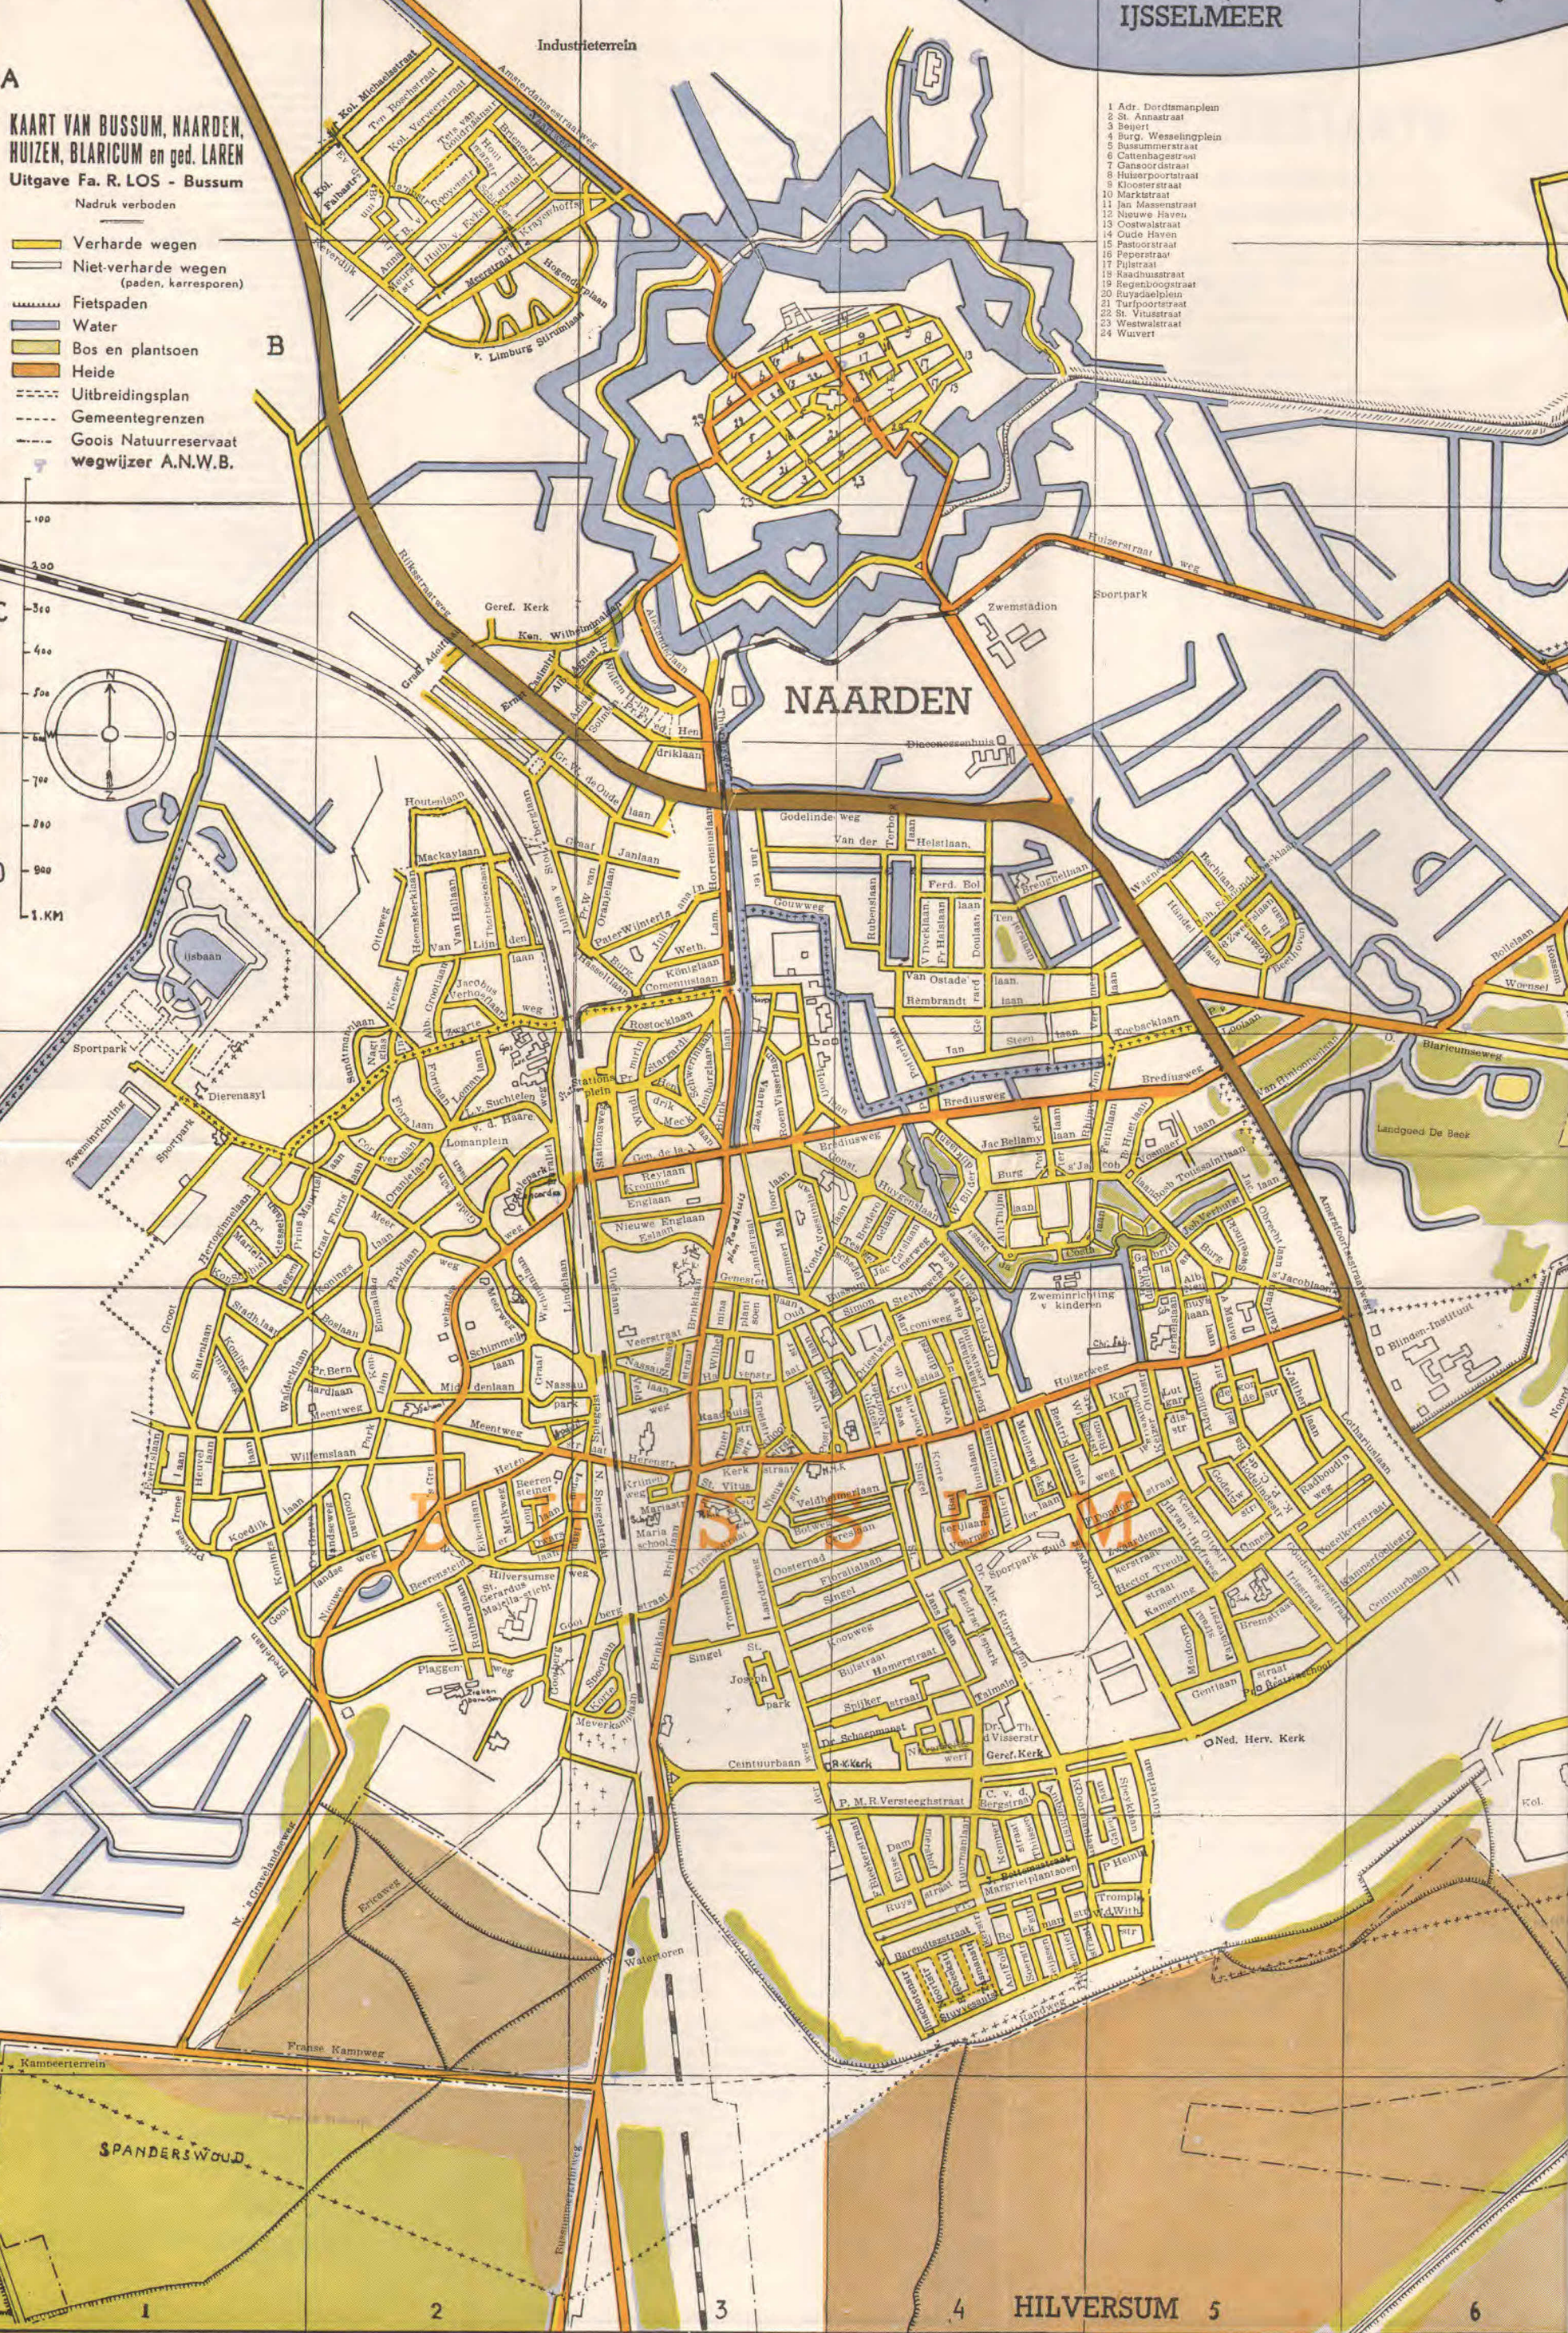

**KAART VAN BUSSUM, NAARDEN, HUIZEN, BLARICUM en ged. LAREN**  
Uitgave Fa. R. LOS - Bussum  
Nadruk verboden

-  Verharde wegen
-  Niet-verharde wegen (paden, karresporen)
-  Fietspaden
-  Water
-  Bos en plantsoen
-  Heide
-  Uitbreidingsplan
-  Gemeentegrenzen
-  Goois Natuurreservaat
-  wegwijzer A.N.W.B.

- 1 Adr. Dorstmanplein
- 2 St. Annastraat
- 3 Beiert
- 4 Burg. Wesselingplein
- 5 Dussommerstraat
- 6 Cattenbaggestraat
- 7 Gansoorstraat
- 8 Huizerpoortstraat
- 9 Kloosterstraat
- 10 Marktstraat
- 11 Jan Massenstraat
- 12 Nieuwe Haven
- 13 Oostwalstraat
- 14 Oude Haven
- 15 Pastoorstraat
- 16 Peperstraat
- 17 Pijlstraat
- 18 Raadhuisstraat
- 19 Regenboogstraat
- 20 Ruydaalplein
- 21 Turfpoortstraat
- 22 St. Viusstraat
- 23 Westwalstraat
- 24 Wurvert