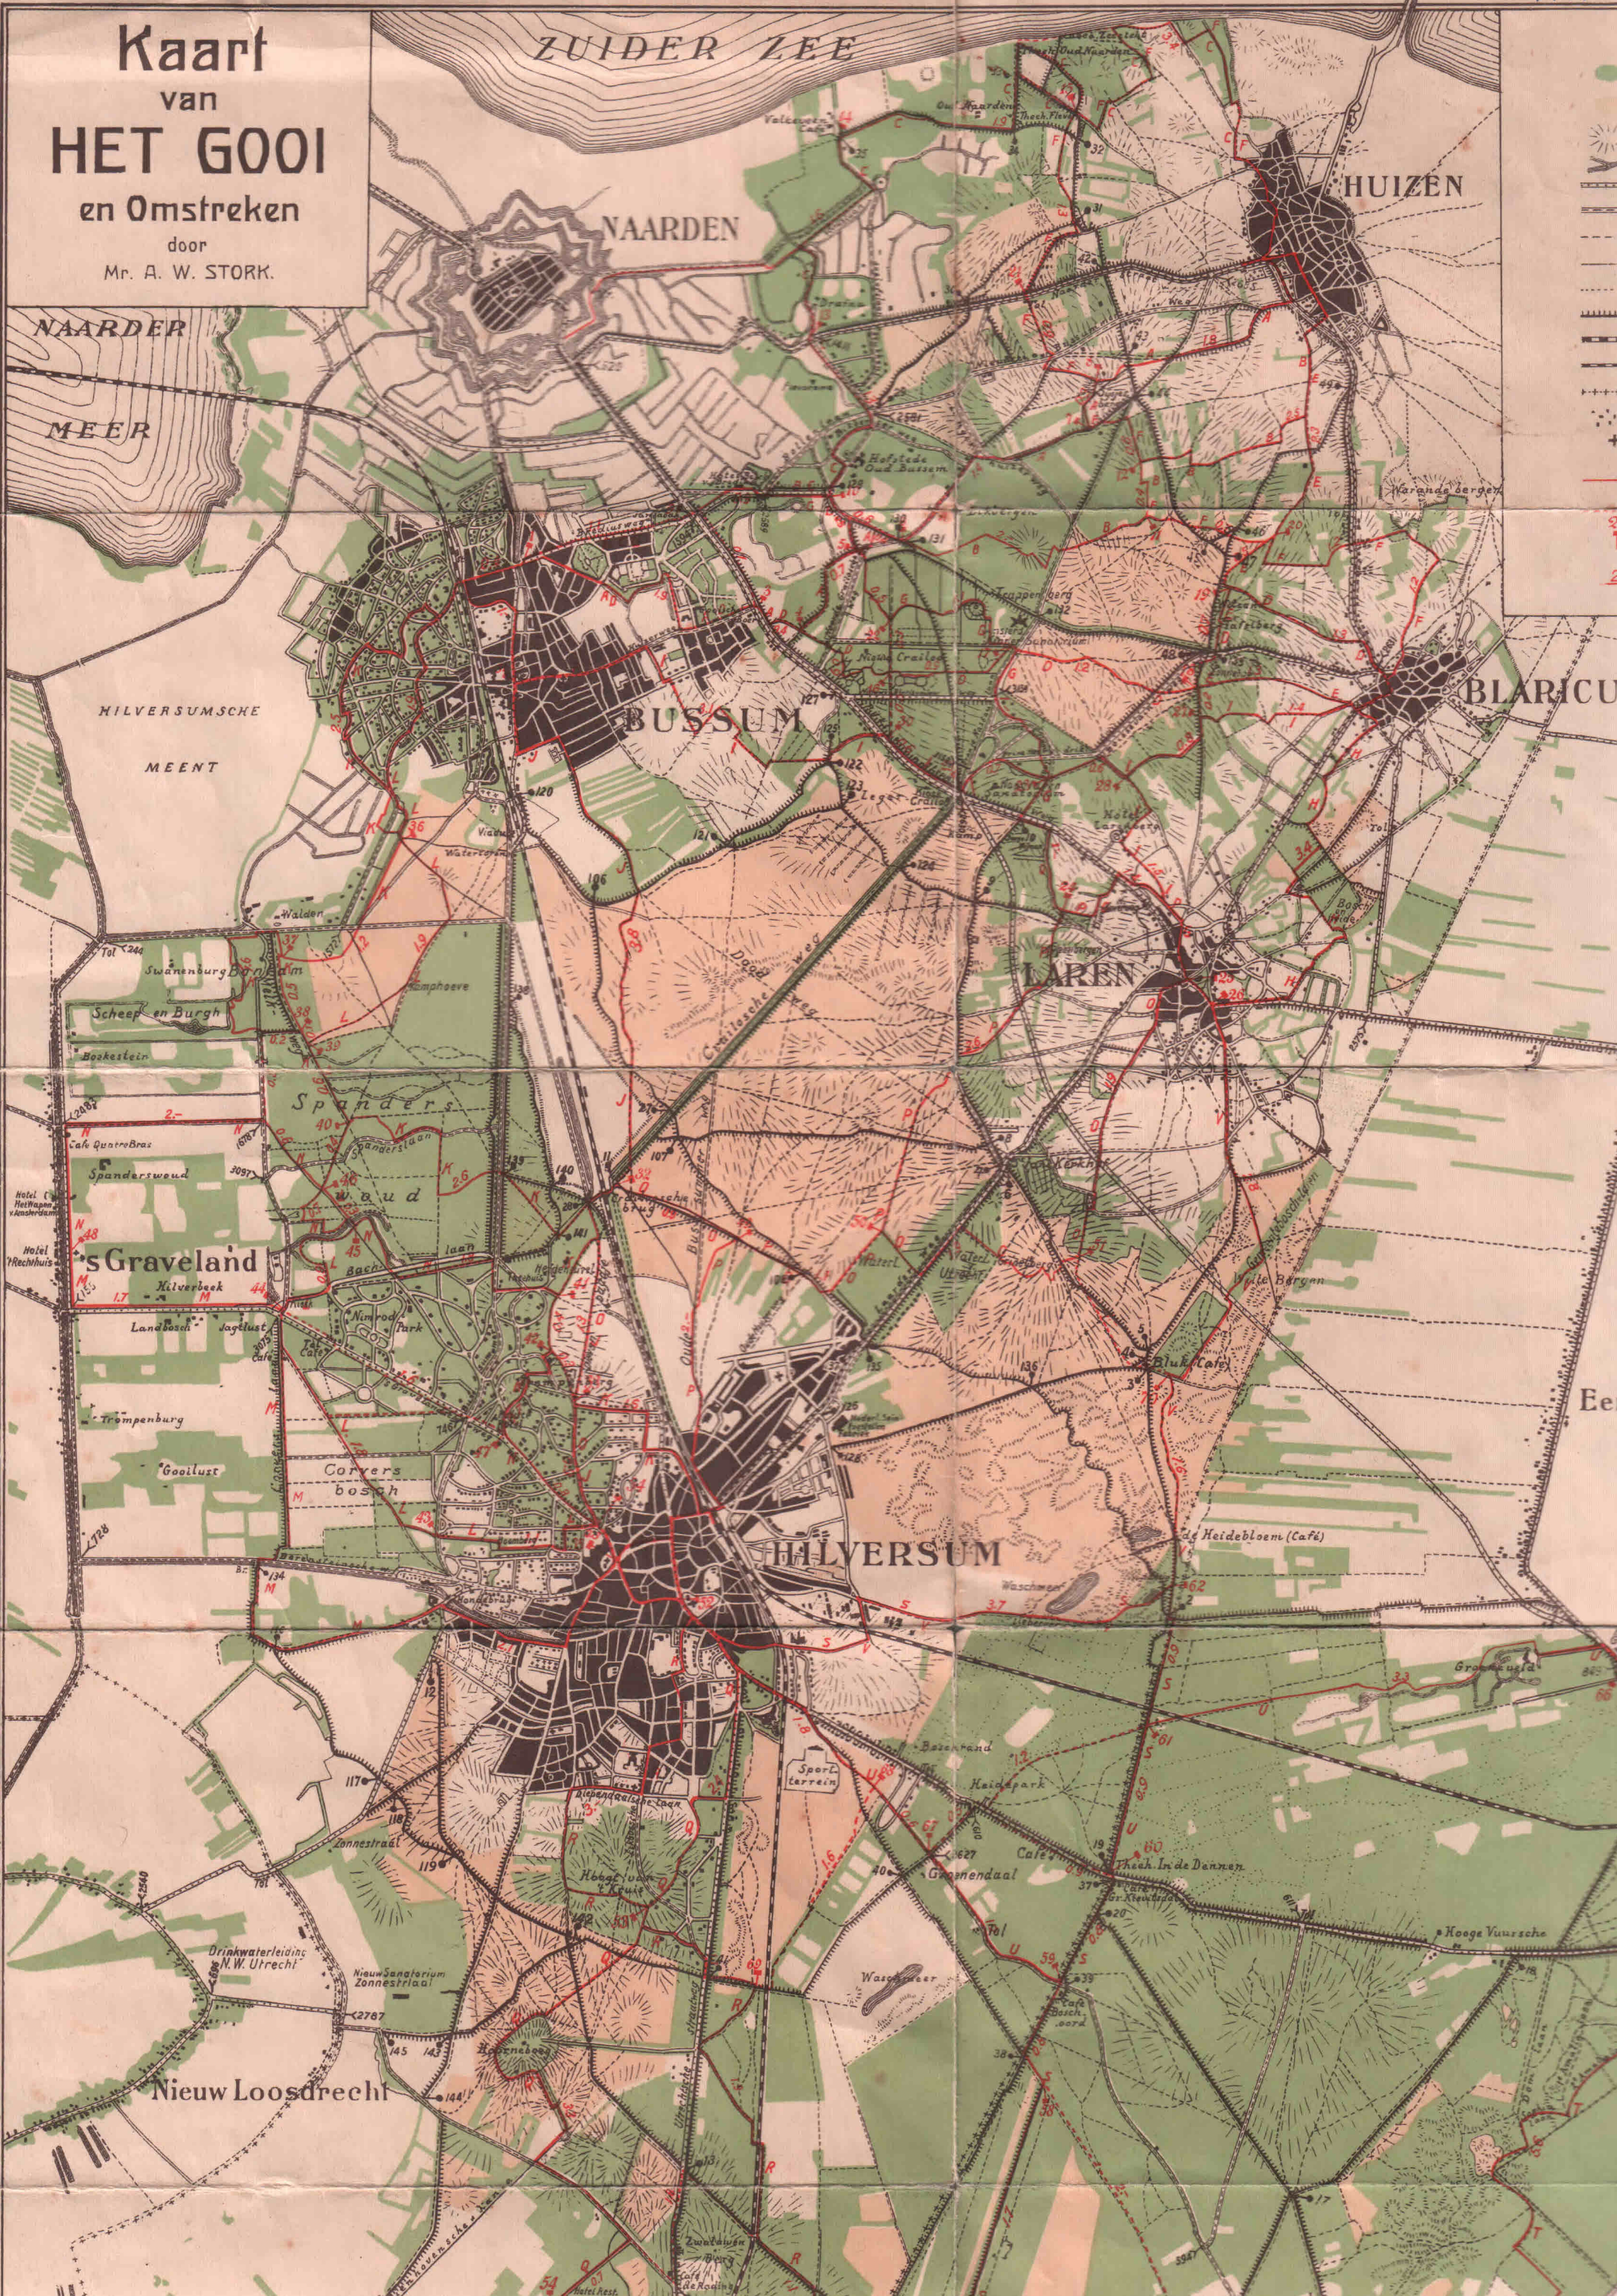

Kaart van HET GOOI en Omstreken

door Mr. A. W. STORK.

ZUIDER ZEE

HUIZEN

NAARDEN

NAARDER

MEER

HILVERSUMSCHE MEENT

BUSSUM

BLARICU

LAREN

HILVERSUM

Nieuw Loosdrecht

Ee