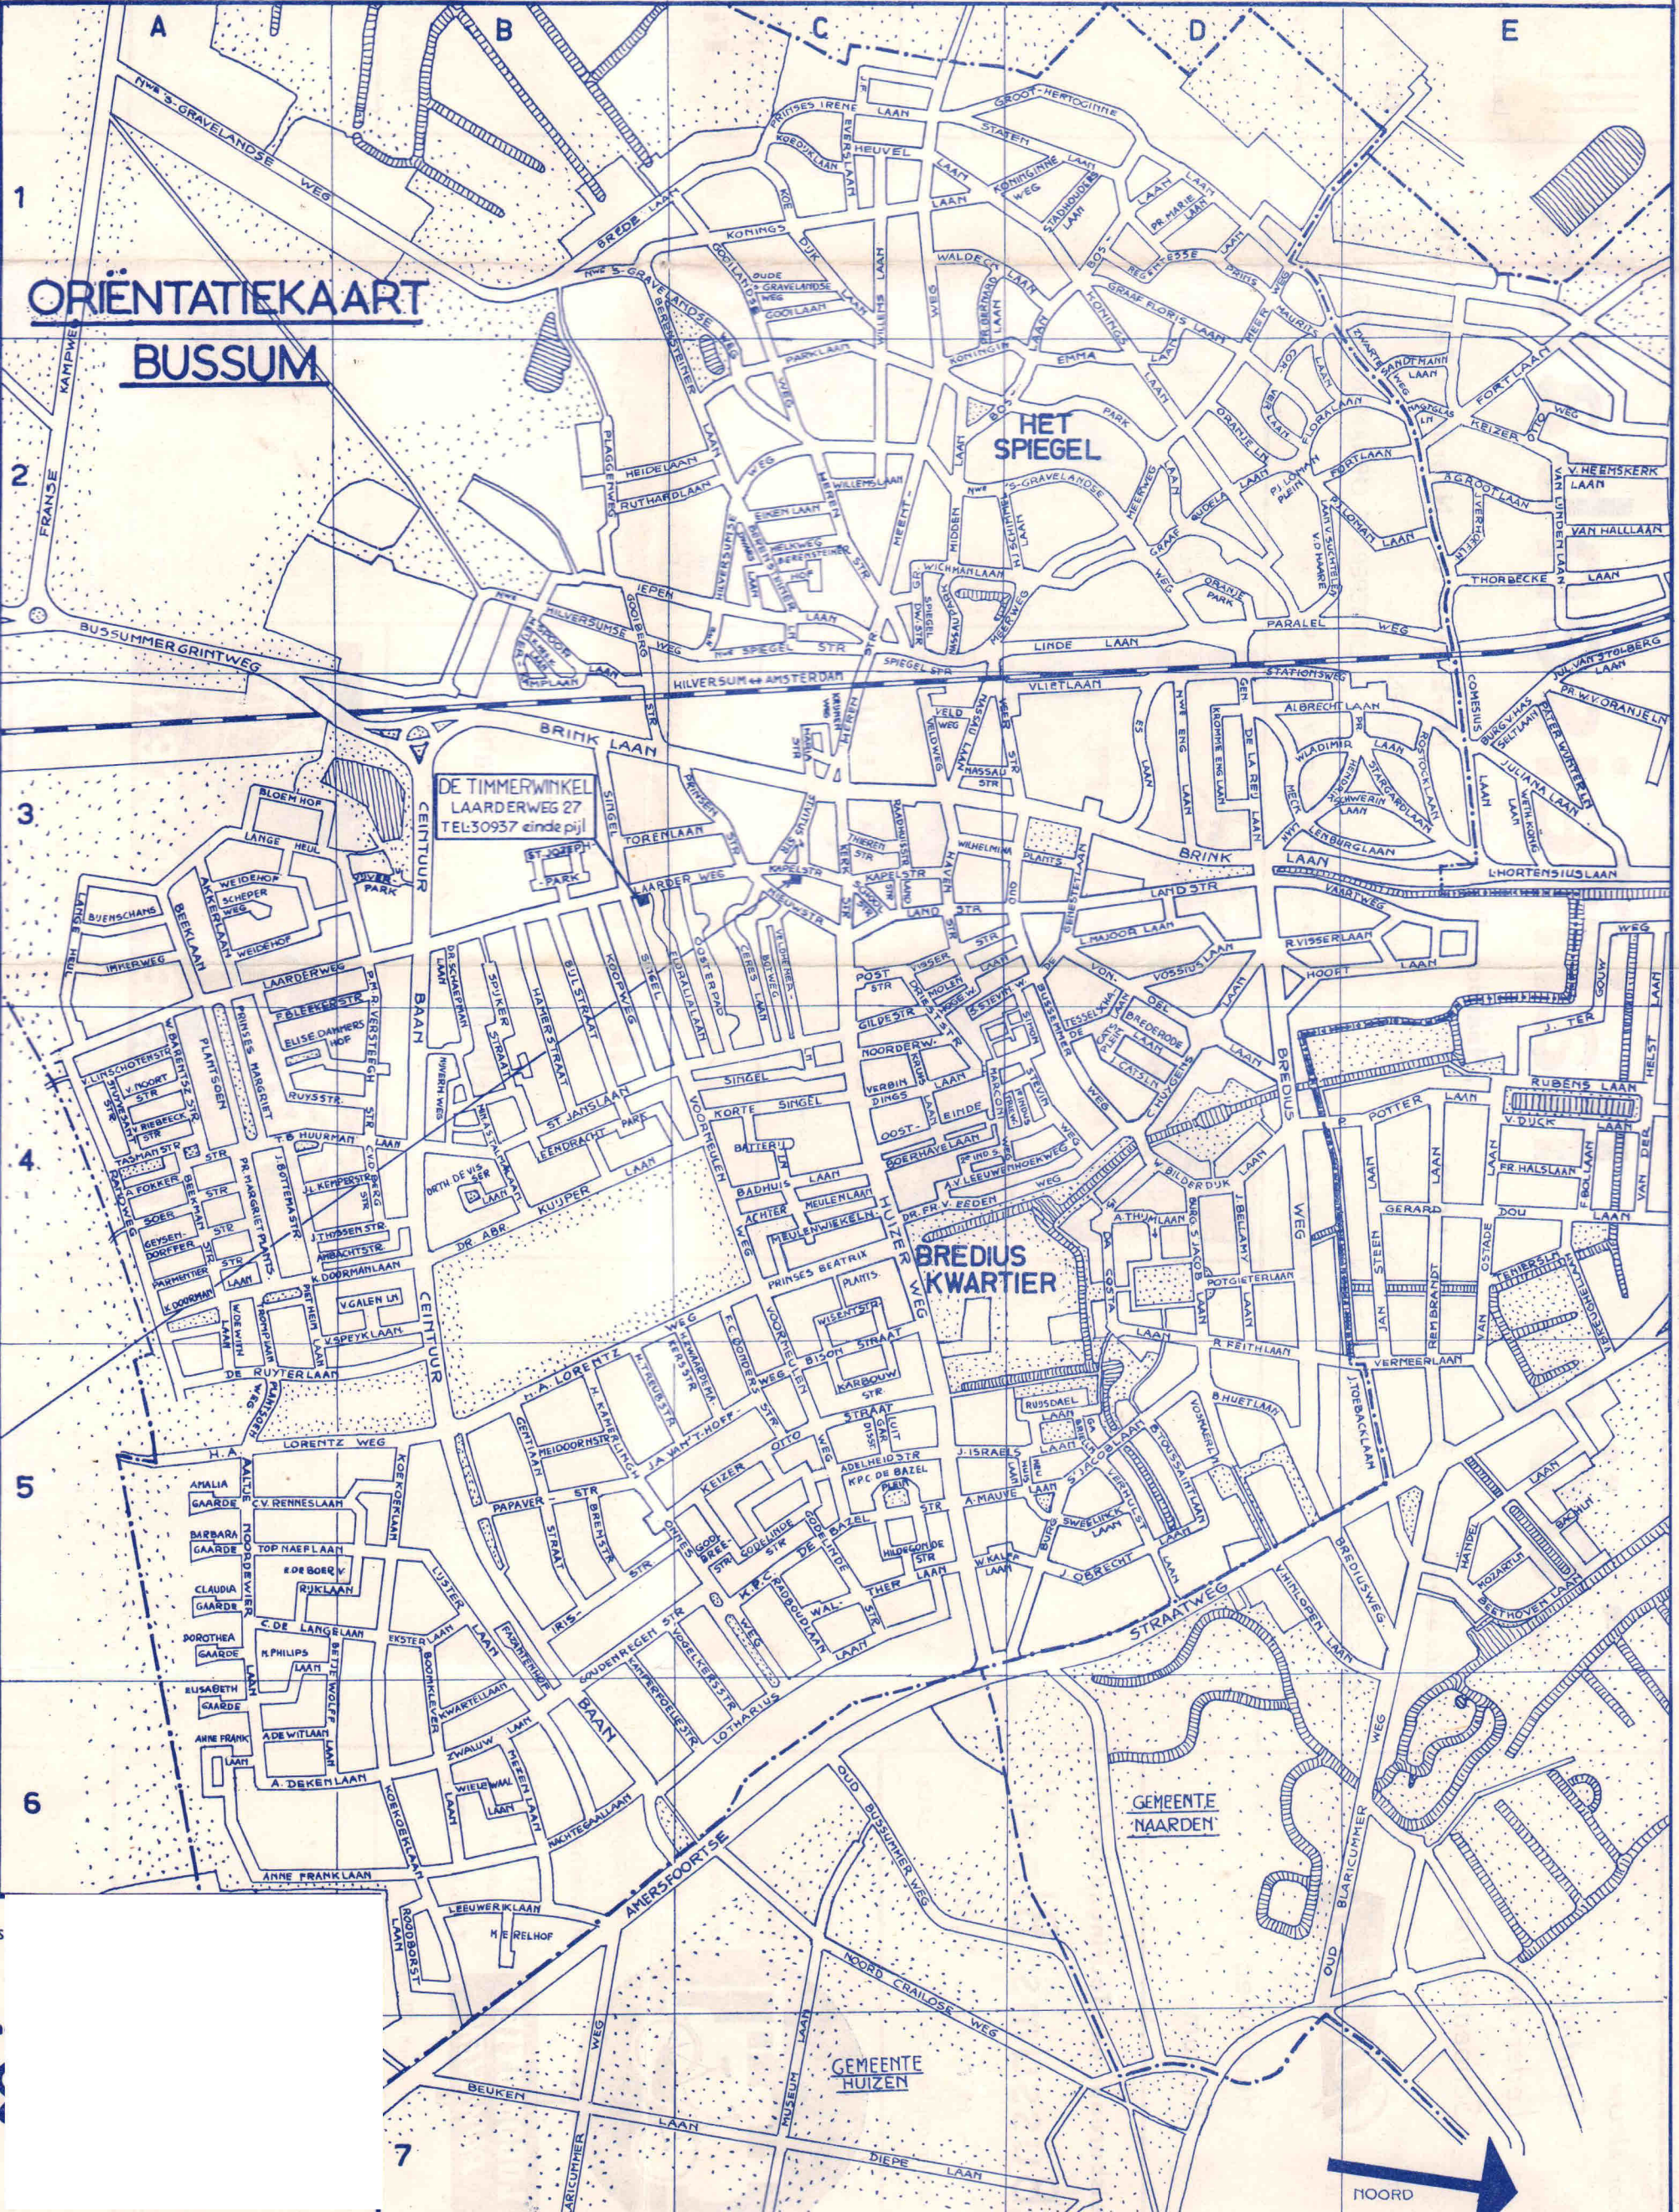

ORIENTATIEKAART BUSSUM

DE TIMMERWIKEL
LAARDERWEG 27
TEL: 30937 einde pijl

HET SPIEGEL

BREDIUS KWARTIER

GEMEENTE
NAARDEN

GEMEENTE
HUIZEN